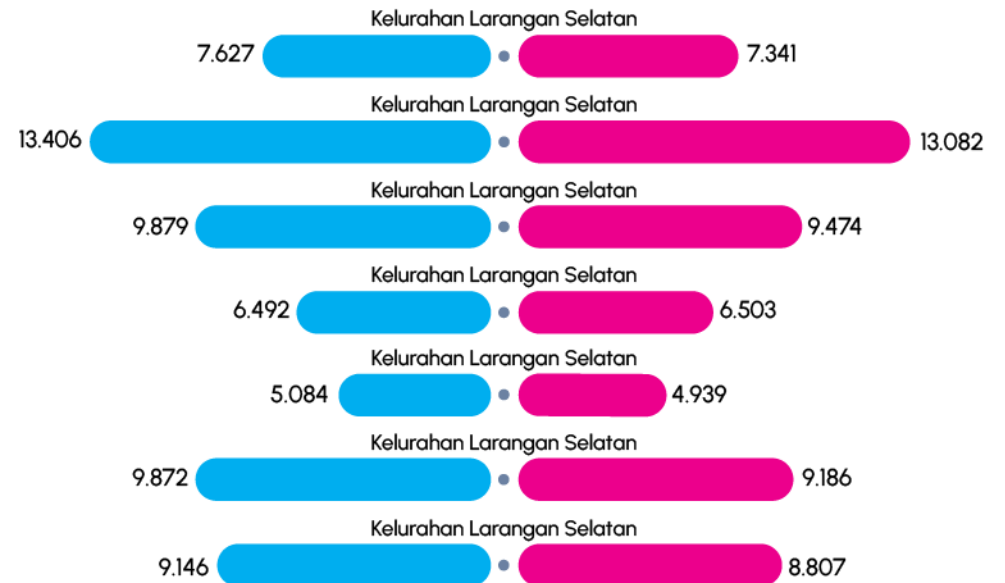

## Jumlah Penduduk Kecamatan Neglasari

**120.838 Jiwa**

Penduduk Laki-Laki  
**61.506 Jiwa**

Penduduk Perempuan  
**52.332 Jiwa**

Kepadatan Penduduk Per Km<sup>2</sup>  
**7,519**

Rasio Jenis Kelamin  
**104**