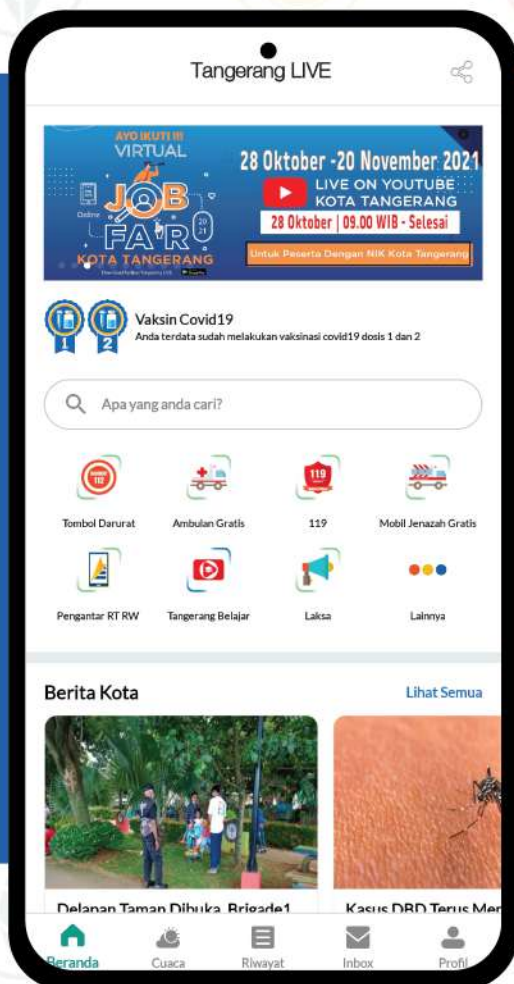

kota
tangerang

TANGERANG
SmartCity

Dinas Komunikasi dan Informatika
Kota Tangerang T.A 2021

INFOGRAFIS STATISTIK SEKTORAL KECAMATAN BENDA Tahun 2021

Peta Kecamatan Benda

kota
tangerang
Liveable • Investable • Visitable • E-City

APLIKASI TANGERANG LIVE

(Liveable, Investable, Visitable, E city)

Satu aplikasi
untuk seluruh layanan

- ✓ Berita dan Informasi
- ✓ Pelayanan Masyarakat
- ✓ Informasi Lowongan Pekerjaan
- ✓ Aspirasi Masyarakat
- ✓ Layanan Kedaruratan