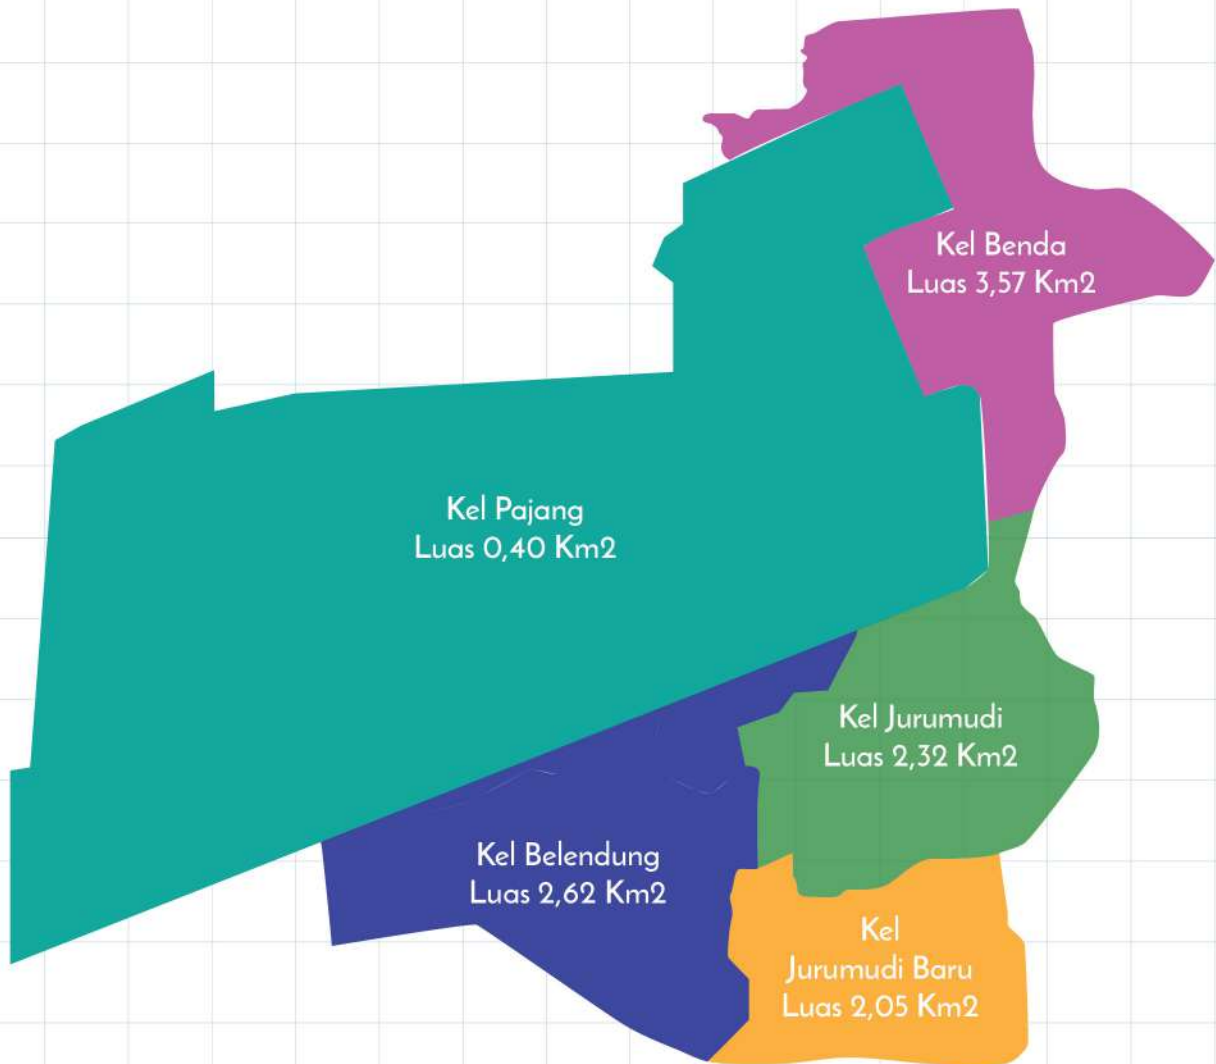

kota
tangerang

TANGERANG
SmartCity

Dinas Komunikasi dan Informatika
Kota Tangerang T.A 2021

INFOGRAFIS STATISTIK SEKTORAL KECAMATAN BENDA Tahun 2021

Peta Kecamatan Benda

kota
tangerang
Liveable • Investable • Visitable • E-City