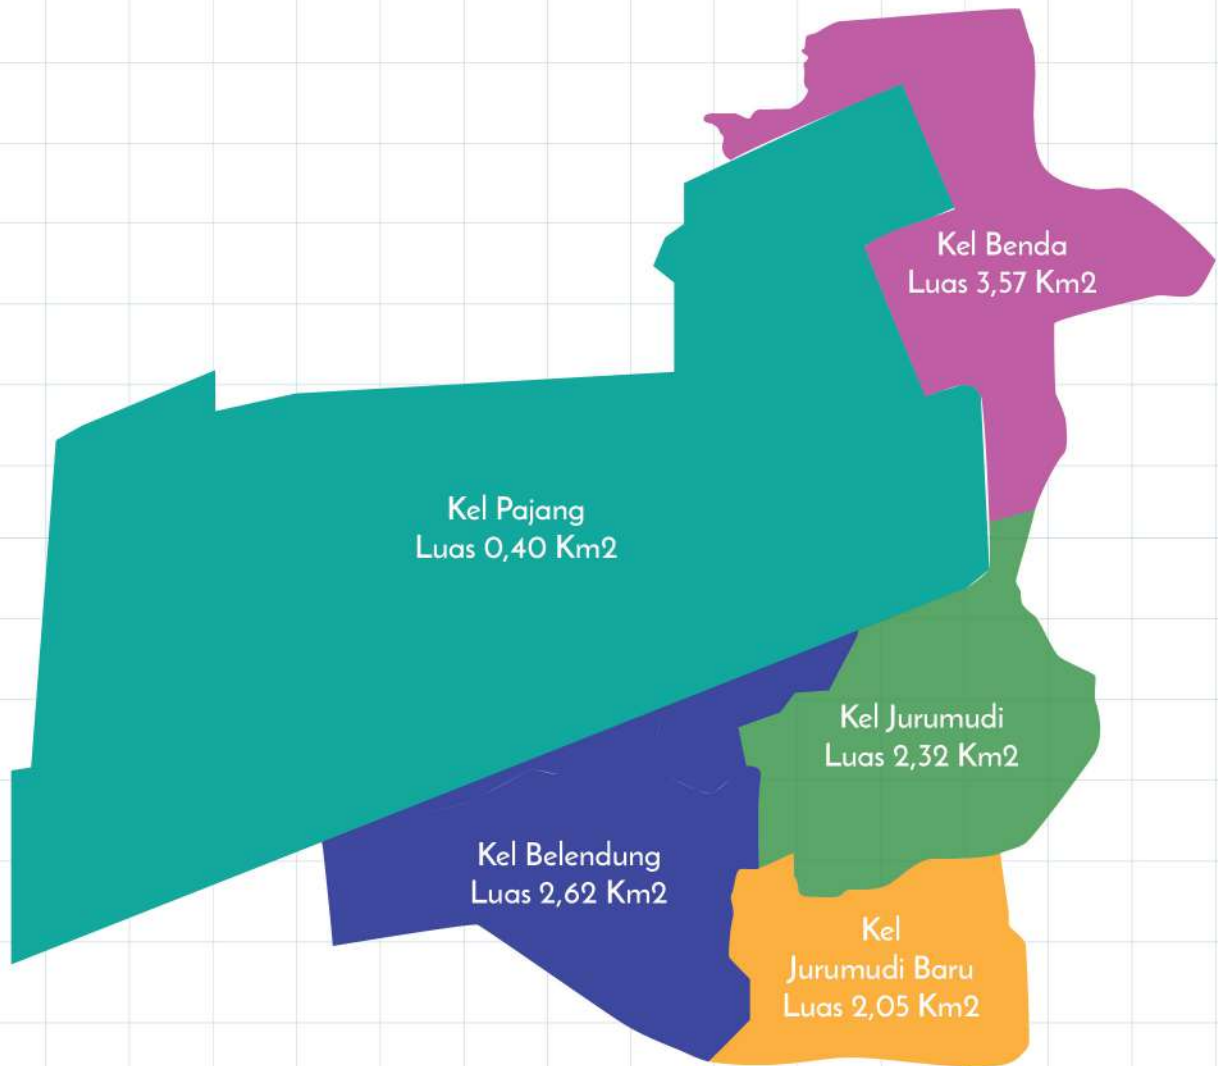

Peta Kecamatan Benda