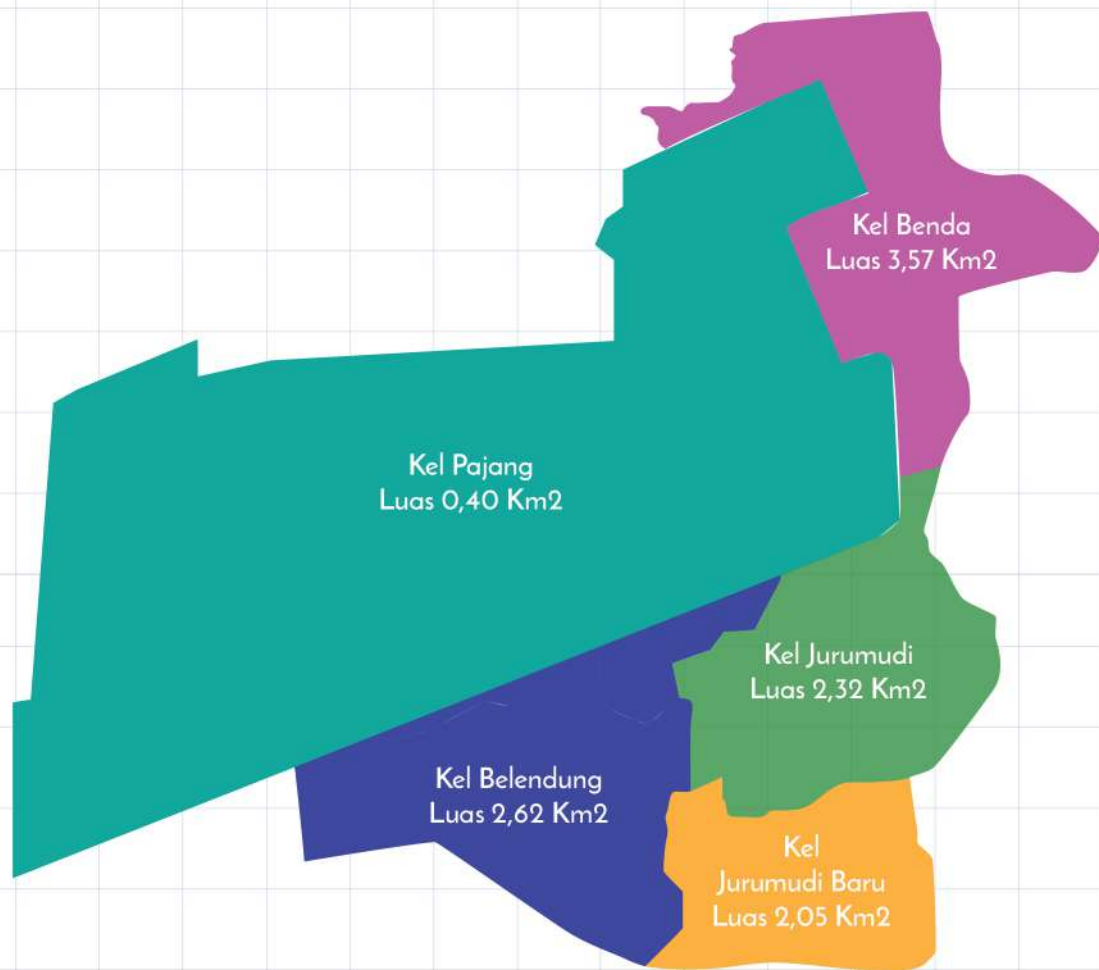

Kebutuhan terhadap data dan informasi yang terkini selalu tinggi dalam perumusan kebijakan perencanaan pembangunan wilayah, khususnya dan permasalahan lain umumnya. Diharapkan buku ini dapat memenuhi kebutuhan tersebut sehingga kebijakan dan perencanaan pembangunan khususnya dan wilayah Kecamatan Benda dapat disusun lebih terarah dan tepat sasaran.

GEOGRAFIS

Kec. Benda

○ + Sumber : Infografis Statistik Sektoral
+ Kecamatan Benda Tahun 2021

LUAS KECAMATAN

10,44 Km²

Luas Daerah Kelurahan

Wilayah Kecamatan Benda

1

Kel, Benda
Luas 3,01 Km²

Batas Wilayah

Wilayah Kecamatan Benda

- Sebelah Barat Berbatasan Dengan Kab. Tangerang
- Sebelah Utara Berbatasan Dengan Kab. Tangerang
- Sebelah Selatan Berbatasan Dengan Kec.Batuceper dan Kec. Neglasari
- Sebelah Timur Berbatasan Dengan DKI Jakarta