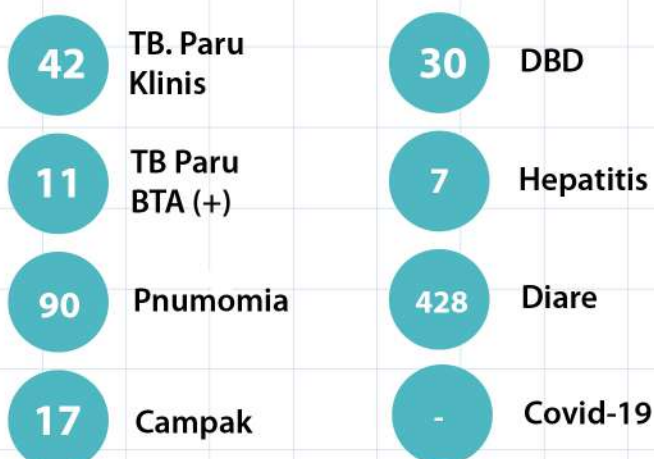

Sumber :
 Infografis Statistik Sektoral Kecamatan Jatiuwung Tahun 2021

Infografis Statistik Sektoral Kecamatan Jatiuwung Tahun 2021

BAB V

♀+ KESEHATAN

Kec. Jatiuwung

FASILITAS KESEHATAN

TENAGA KESEHATAN

JENIS PENYAKIT

Sumber :
 + Infografis Statistik Sektoral
 Kecamatan Jatiuwung Tahun 2020

9 Infografis Statistik Sektoral
 Kecamatan Jatiuwung Tahun 2021

PASANGAN +

USIA SUBUR

14.668
Pasangan
Usia Subur

11.656
Peserta
KB Aktif