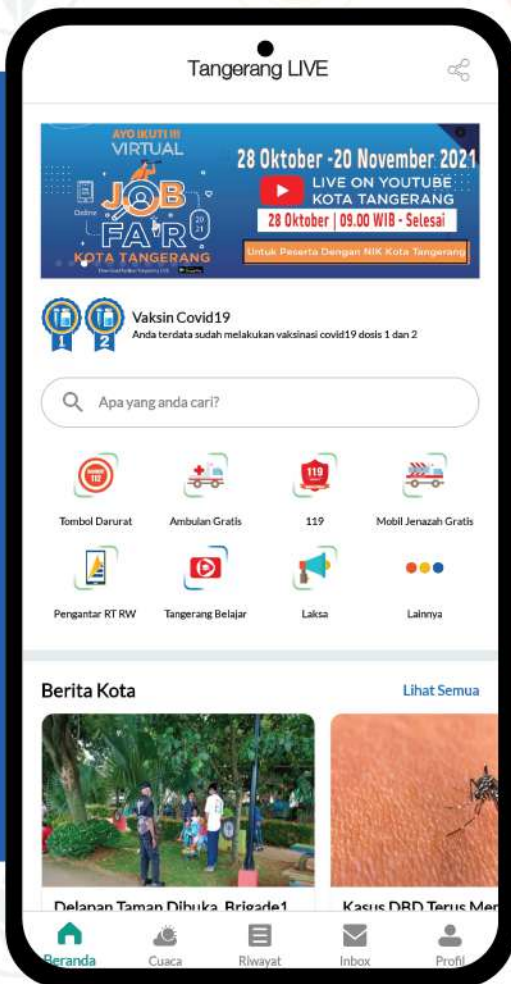

kota
tangerang

TANGERANG
SmartCity

Dinas Komunikasi dan Informatika
Kota Tangerang T.A 2021

INFOGRAFIS STATISTIK SEKTORAL KECAMATAN JATIUWUNG Tahun 2021

Peta Kecamatan Jatinung

kota **tangerang**

TANGERANG **SmartCity**

APLIKASI TANGERANG LIVE

(Liveable, Investable, Visitable, E city)

Satu aplikasi untuk seluruh layanan

- Berita dan Informasi*
- Pelayanan Masyarakat*
- Informasi Lowongan Pekerjaan*
- Aspirasi Masyarakat*
- Layanan Kedaruratan*