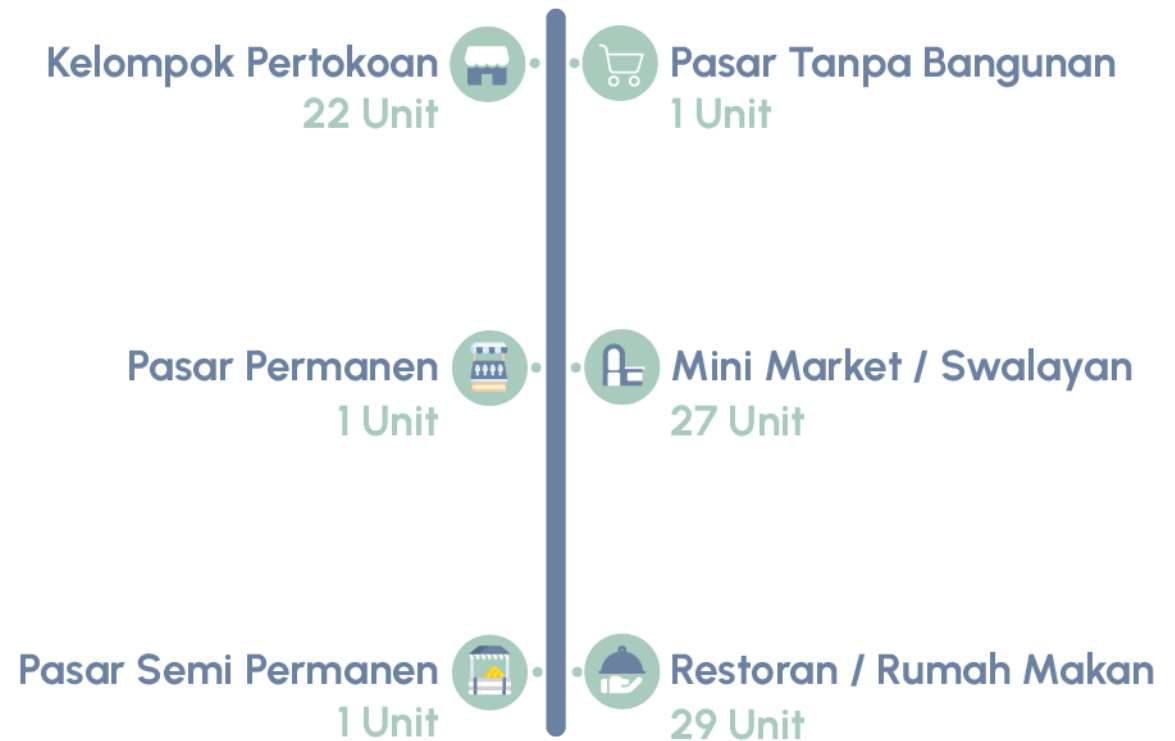

- Perdagangan Kecamatan Karang Tengah memiliki berbagai
- fasilitas perdagangan seperti kelompok pertokoan, pasar permanen, pasar semi permanen, pasar tanpa bangunan, mini market / swalayan dan restoran / rumah makan.