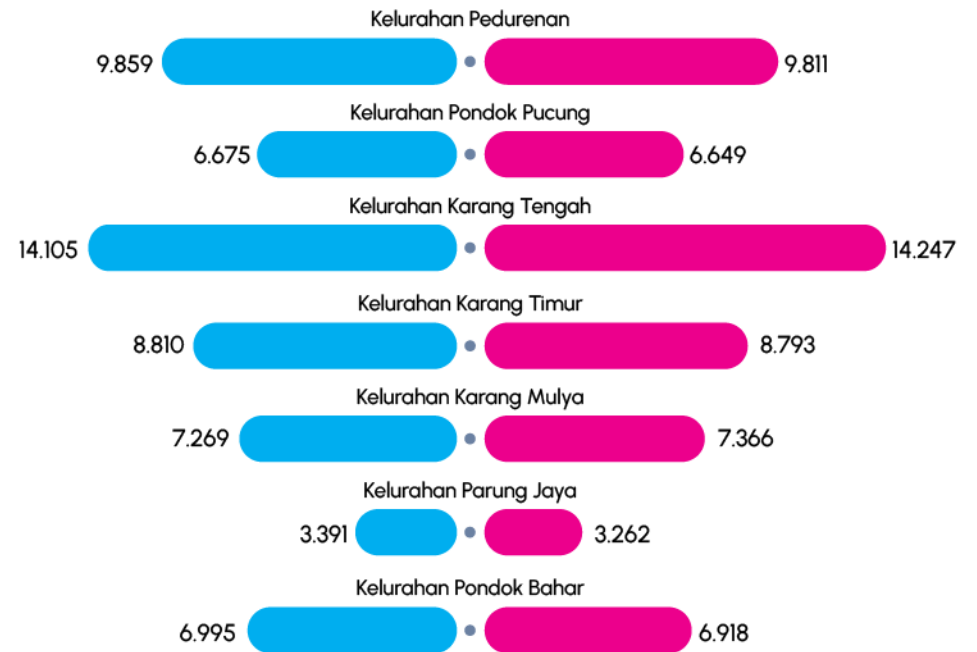

## Jumlah Penduduk Kecamatan Karang Tengah

### 114.150 Jiwa

Penduduk Laki-Laki  
**57.104 Jiwa**

Penduduk Perempuan  
**57.046 Jiwa**

Kepadatan Penduduk Per Km<sup>2</sup>  
**14,022**

Rasio Jenis Kelamin  
**100**