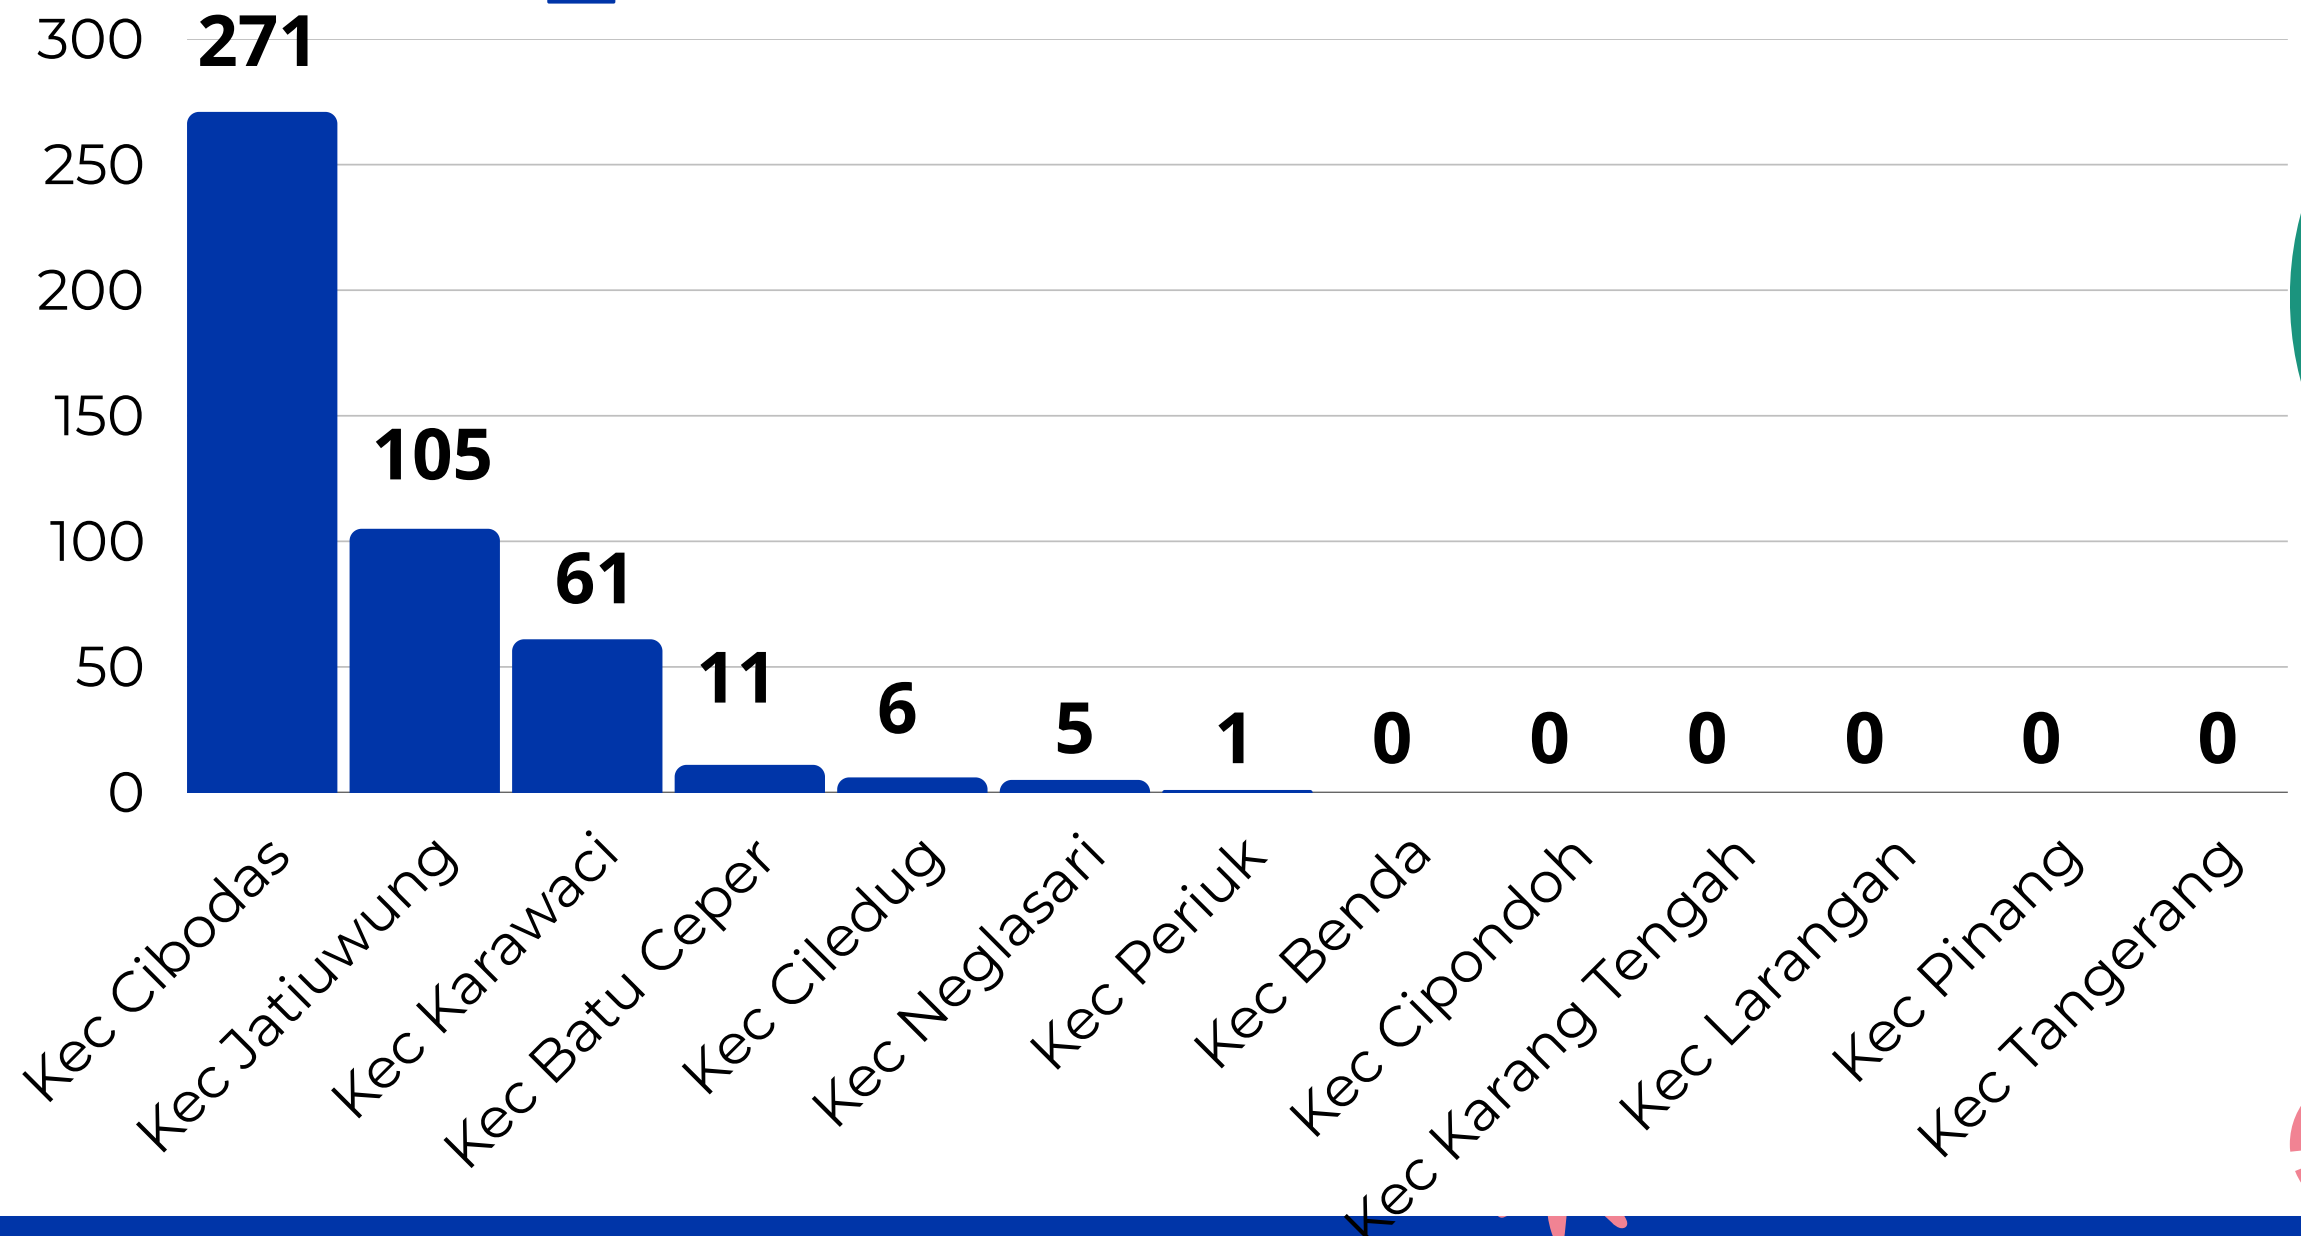

Kecamatan dan Kelurahan

PATEN
Pelayanan Administrasi
Terpadu Kecamatan

PANGKAS

Penggunaan Aplikasi Pangkas-Paten Kecamatan 1 Januari s/d 31 Januari 2025

Total : 460

■ KECAMATAN TERTINGGI s/d TERENDAH 2025

Penggunaan Aplikasi Pangkas-Paten Kelurahan 1 Januari s/d 31 Januari 2025

Total : 460

KELURAHAN TERTINGGI s/d TERENDAH 2025

PATEN
Pelayanan Administrasi
Terpadu Kecamatan

PANGKAS

Penggunaan Aplikasi Pangkas-Paten Kecamatan Batu Ceper

1 Januari s/d 31 Januari 2025

Total : 11

Penggunaan Aplikasi Pangkas-Paten Kecamatan Benda