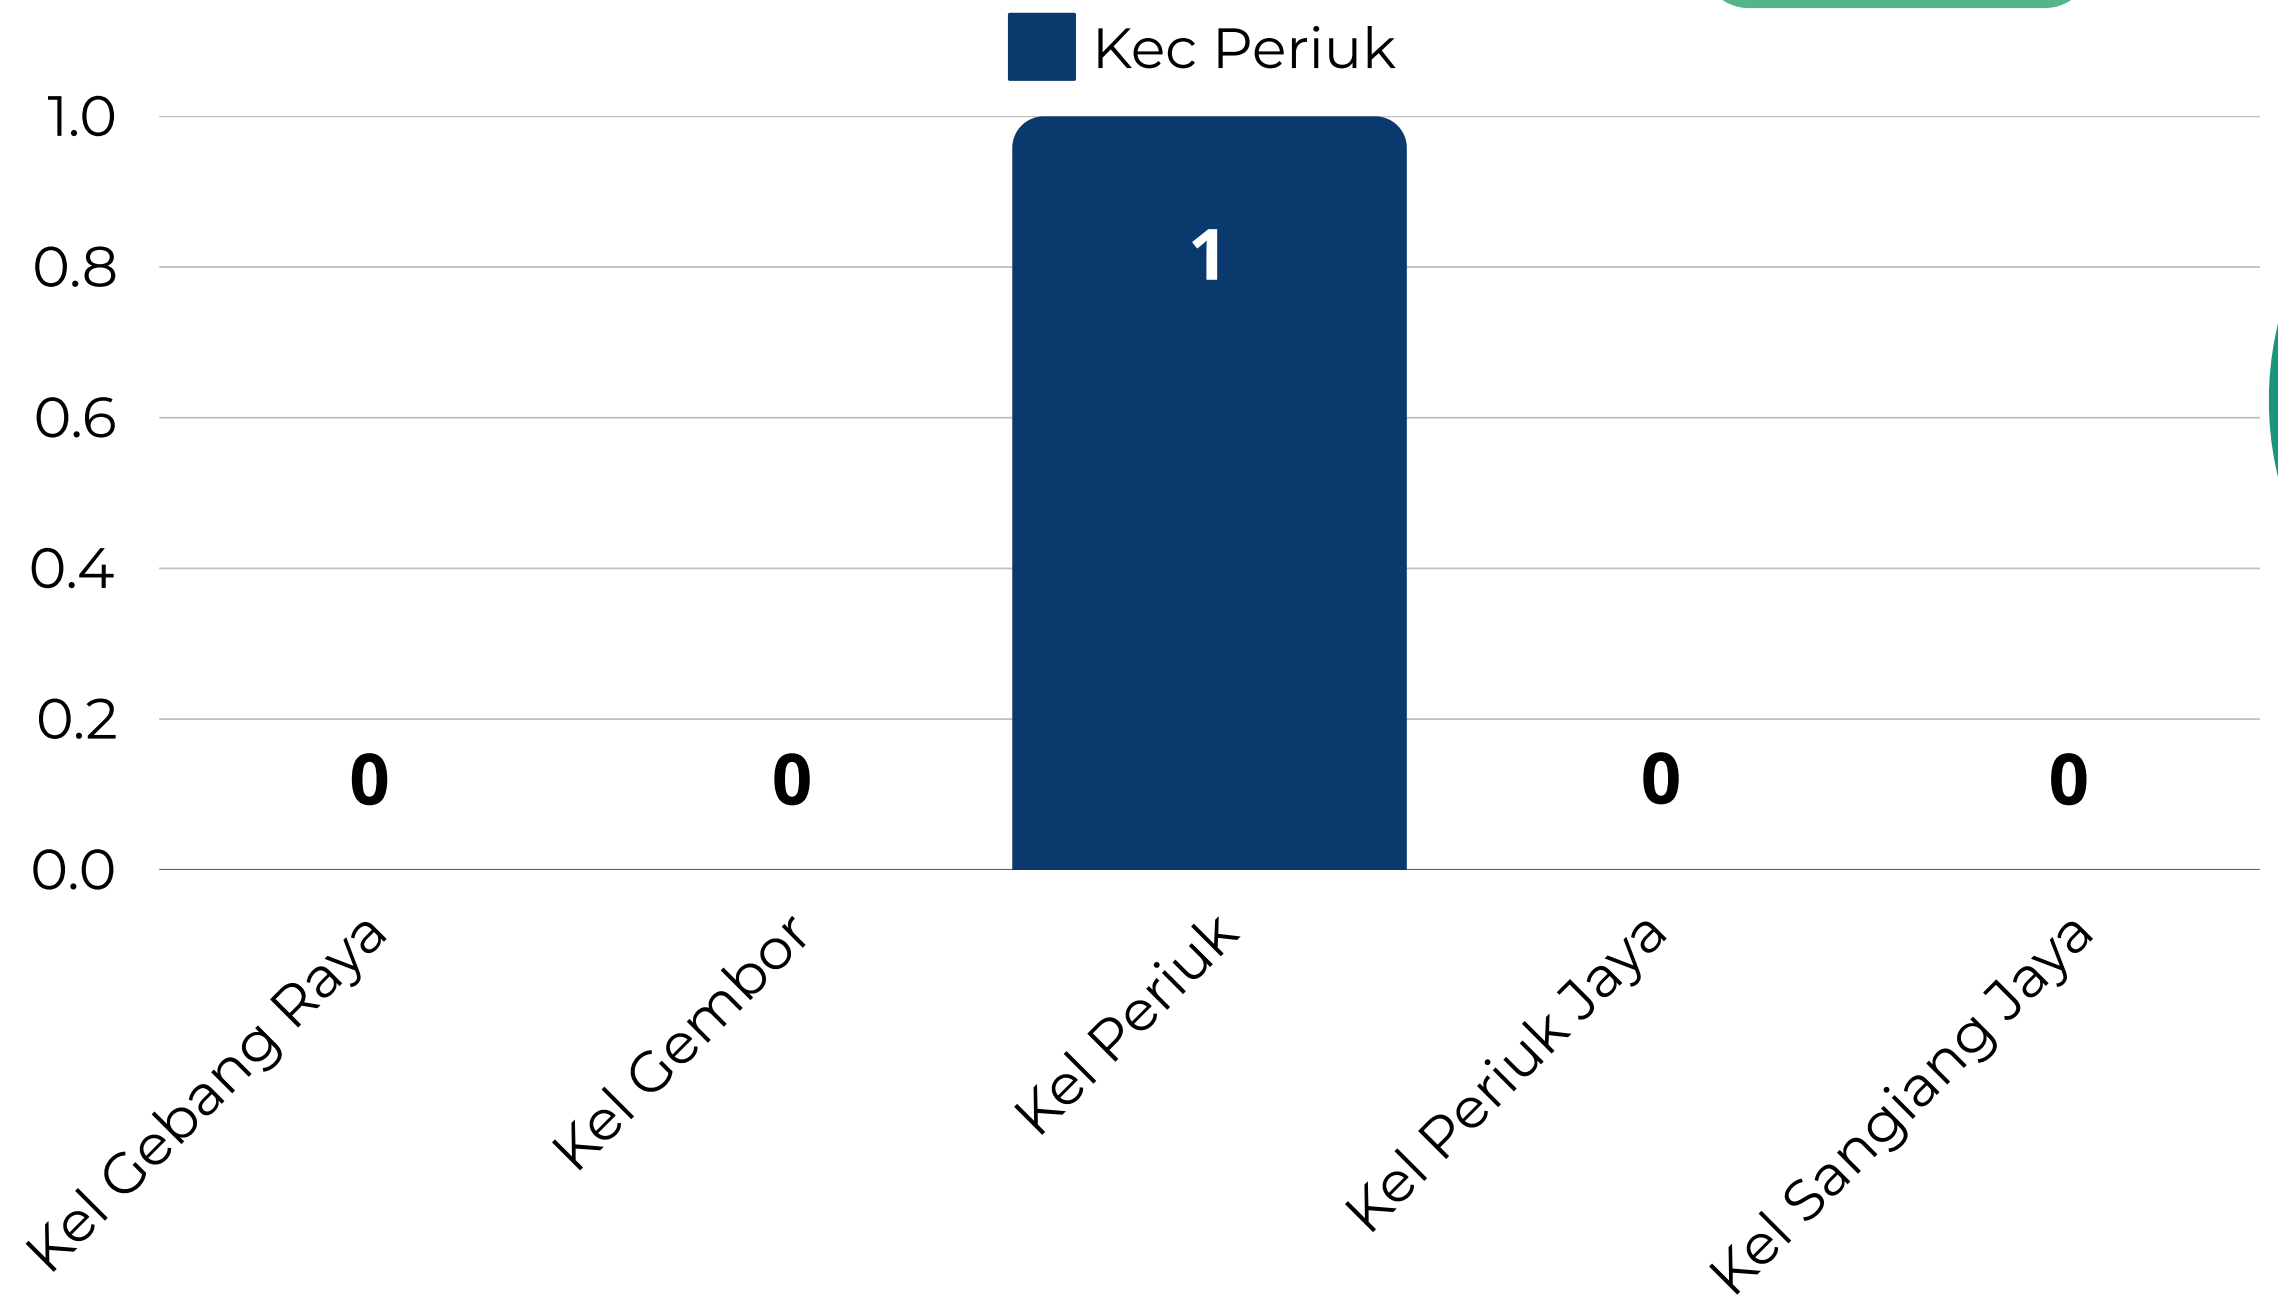

PATEN
Pelayanan Administrasi
Terpadu Kecamatan

PANGKAS

Penggunaan Aplikasi Pangkas-Paten Kecamatan Periuk

1 Januari s/d 31 Januari 2025

Total : 1

PATEN
Pelayanan Administrasi
Terpadu Kecamatan

PANGKAS

Penggunaan Aplikasi Pangkas-Paten Kecamatan Pinang