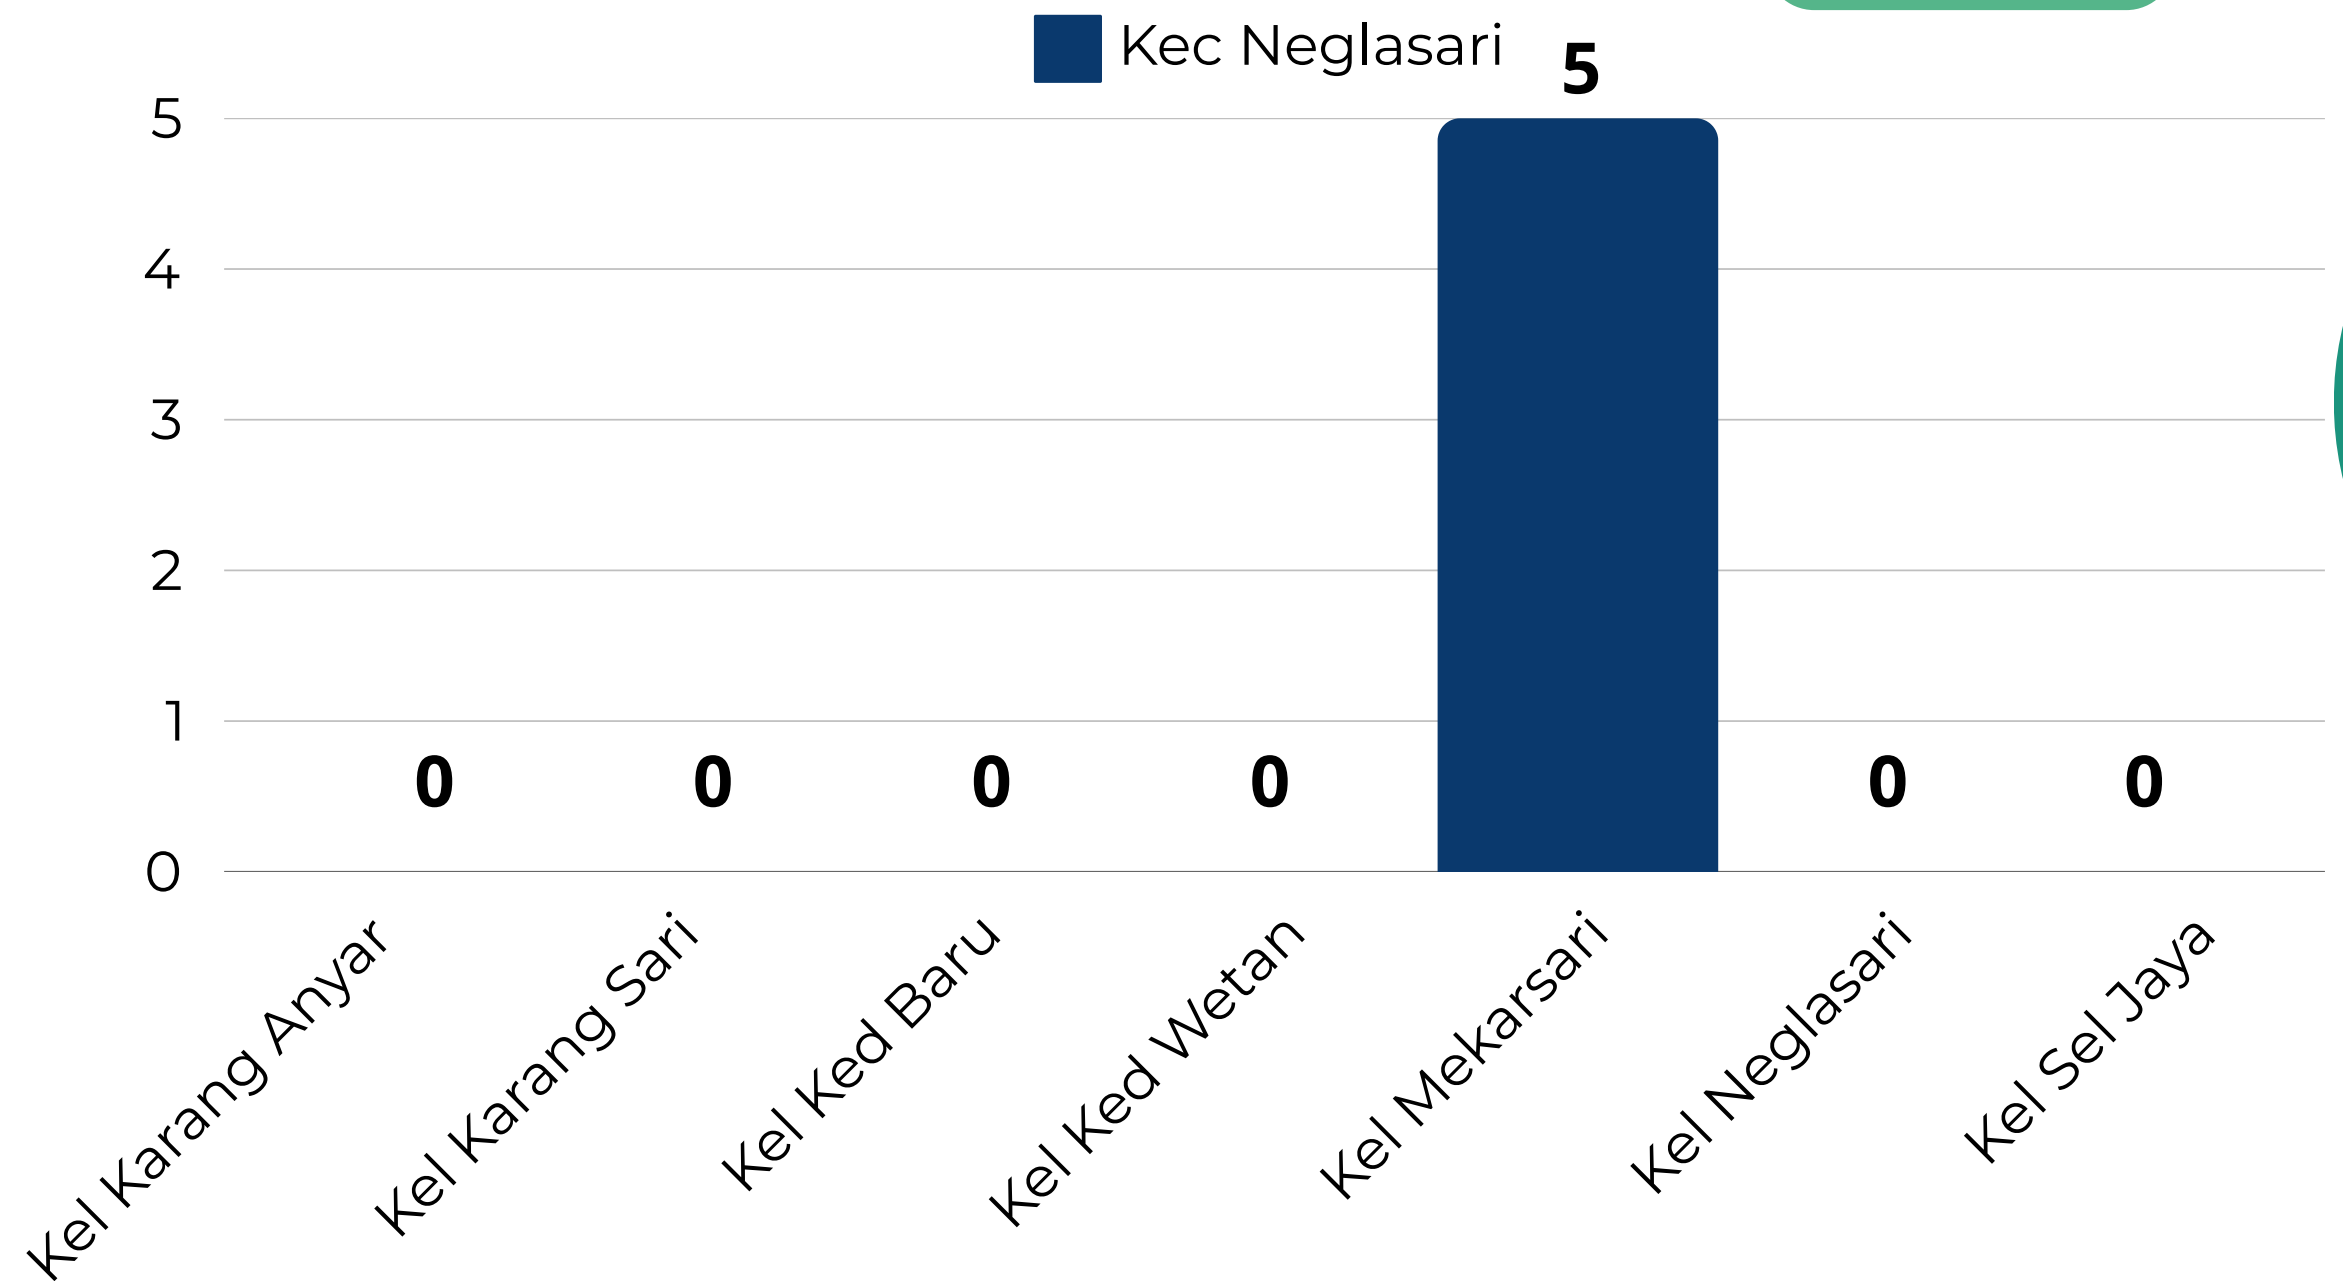

PATEN
Pelayanan Administrasi
Terpadu Kecamatan

PANGKAS

Penggunaan Aplikasi Pangkas-Paten Kecamatan Neglasari

1 Januari s/d 31 Januari 2025

Total : 5