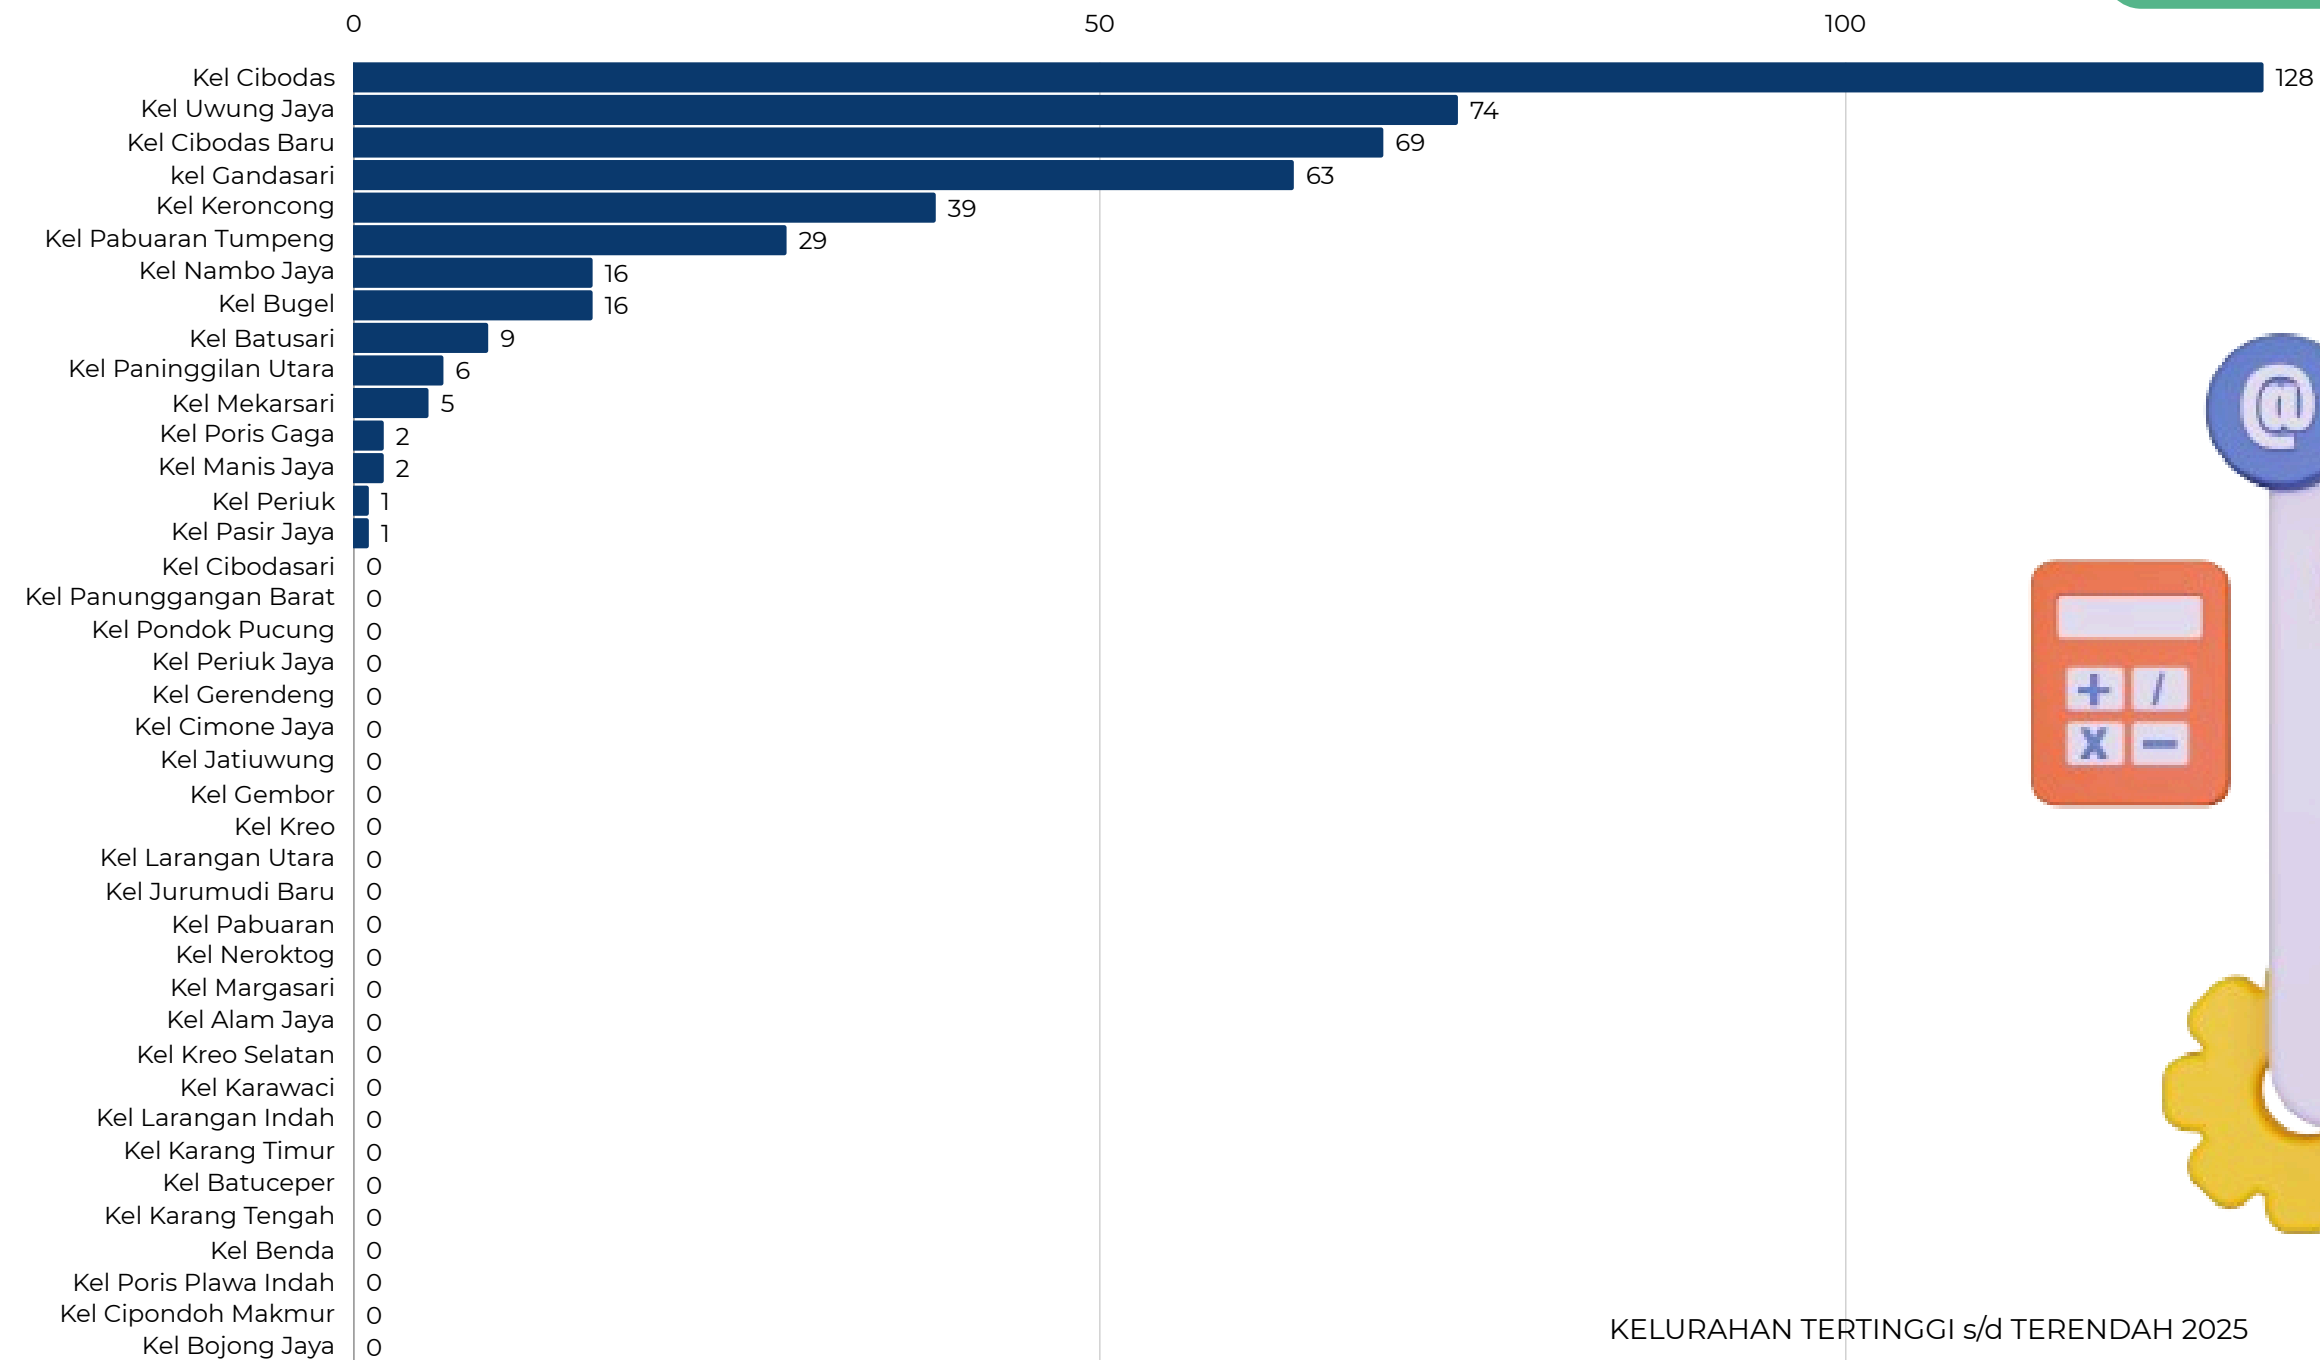

Kecamatan dan Kelurahan

PATEN
Pelayanan Administrasi
Terpadu Kecamatan

PANGKAS

Penggunaan Aplikasi Pangkas-Paten Kecamatan 1 Januari s/d 31 Januari 2025

Total : 460

■ KECAMATAN TERTINGGI s/d TERENDAH 2025

Penggunaan Aplikasi Pangkas-Paten Kelurahan 1 Januari s/d 31 Januari 2025

Total : 460

KELURAHAN TERTINGGI s/d TERENDAH 2025

PATEN
Pelayanan Administrasi
Terpadu Kecamatan

PANGKAS

Penggunaan Aplikasi Pangkas-Paten Kecamatan Batu Ceper

1 Januari s/d 31 Januari 2025

Total : 11

Penggunaan Aplikasi Pangkas-Paten Kecamatan Benda