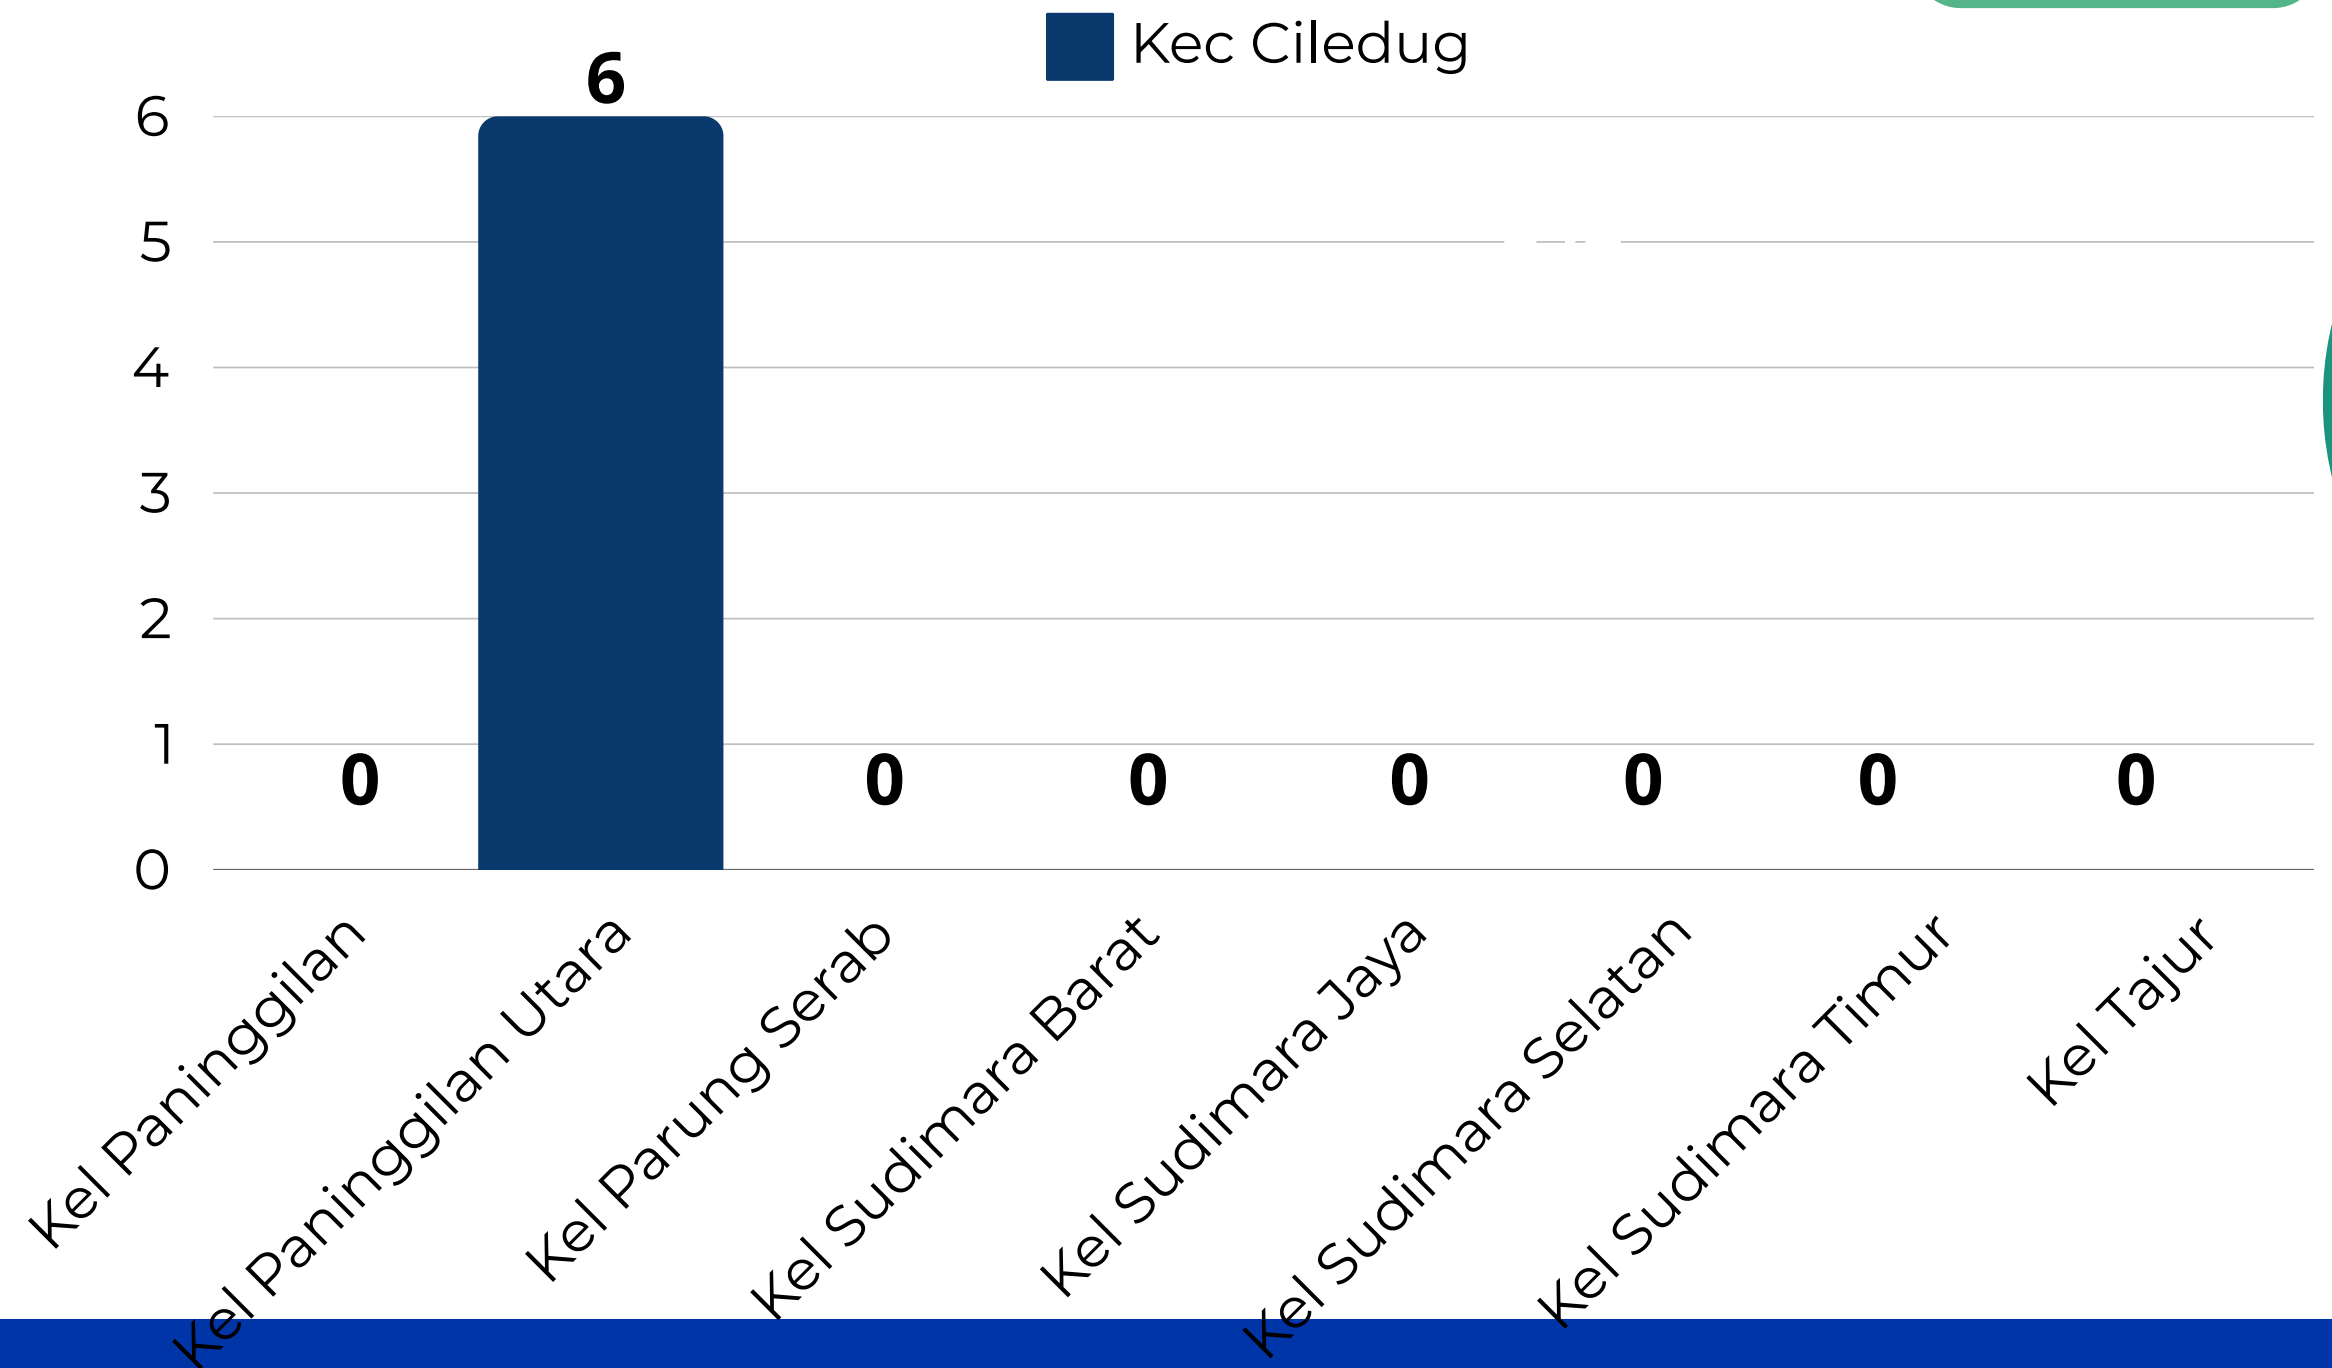

PATEN
Pelayanan Administrasi
Terpadu Kecamatan

PANGKAS

Penggunaan Aplikasi Pangkas-Paten Kecamatan Ciledug

1 Januari s/d 31 Januari 2025

Total : 6