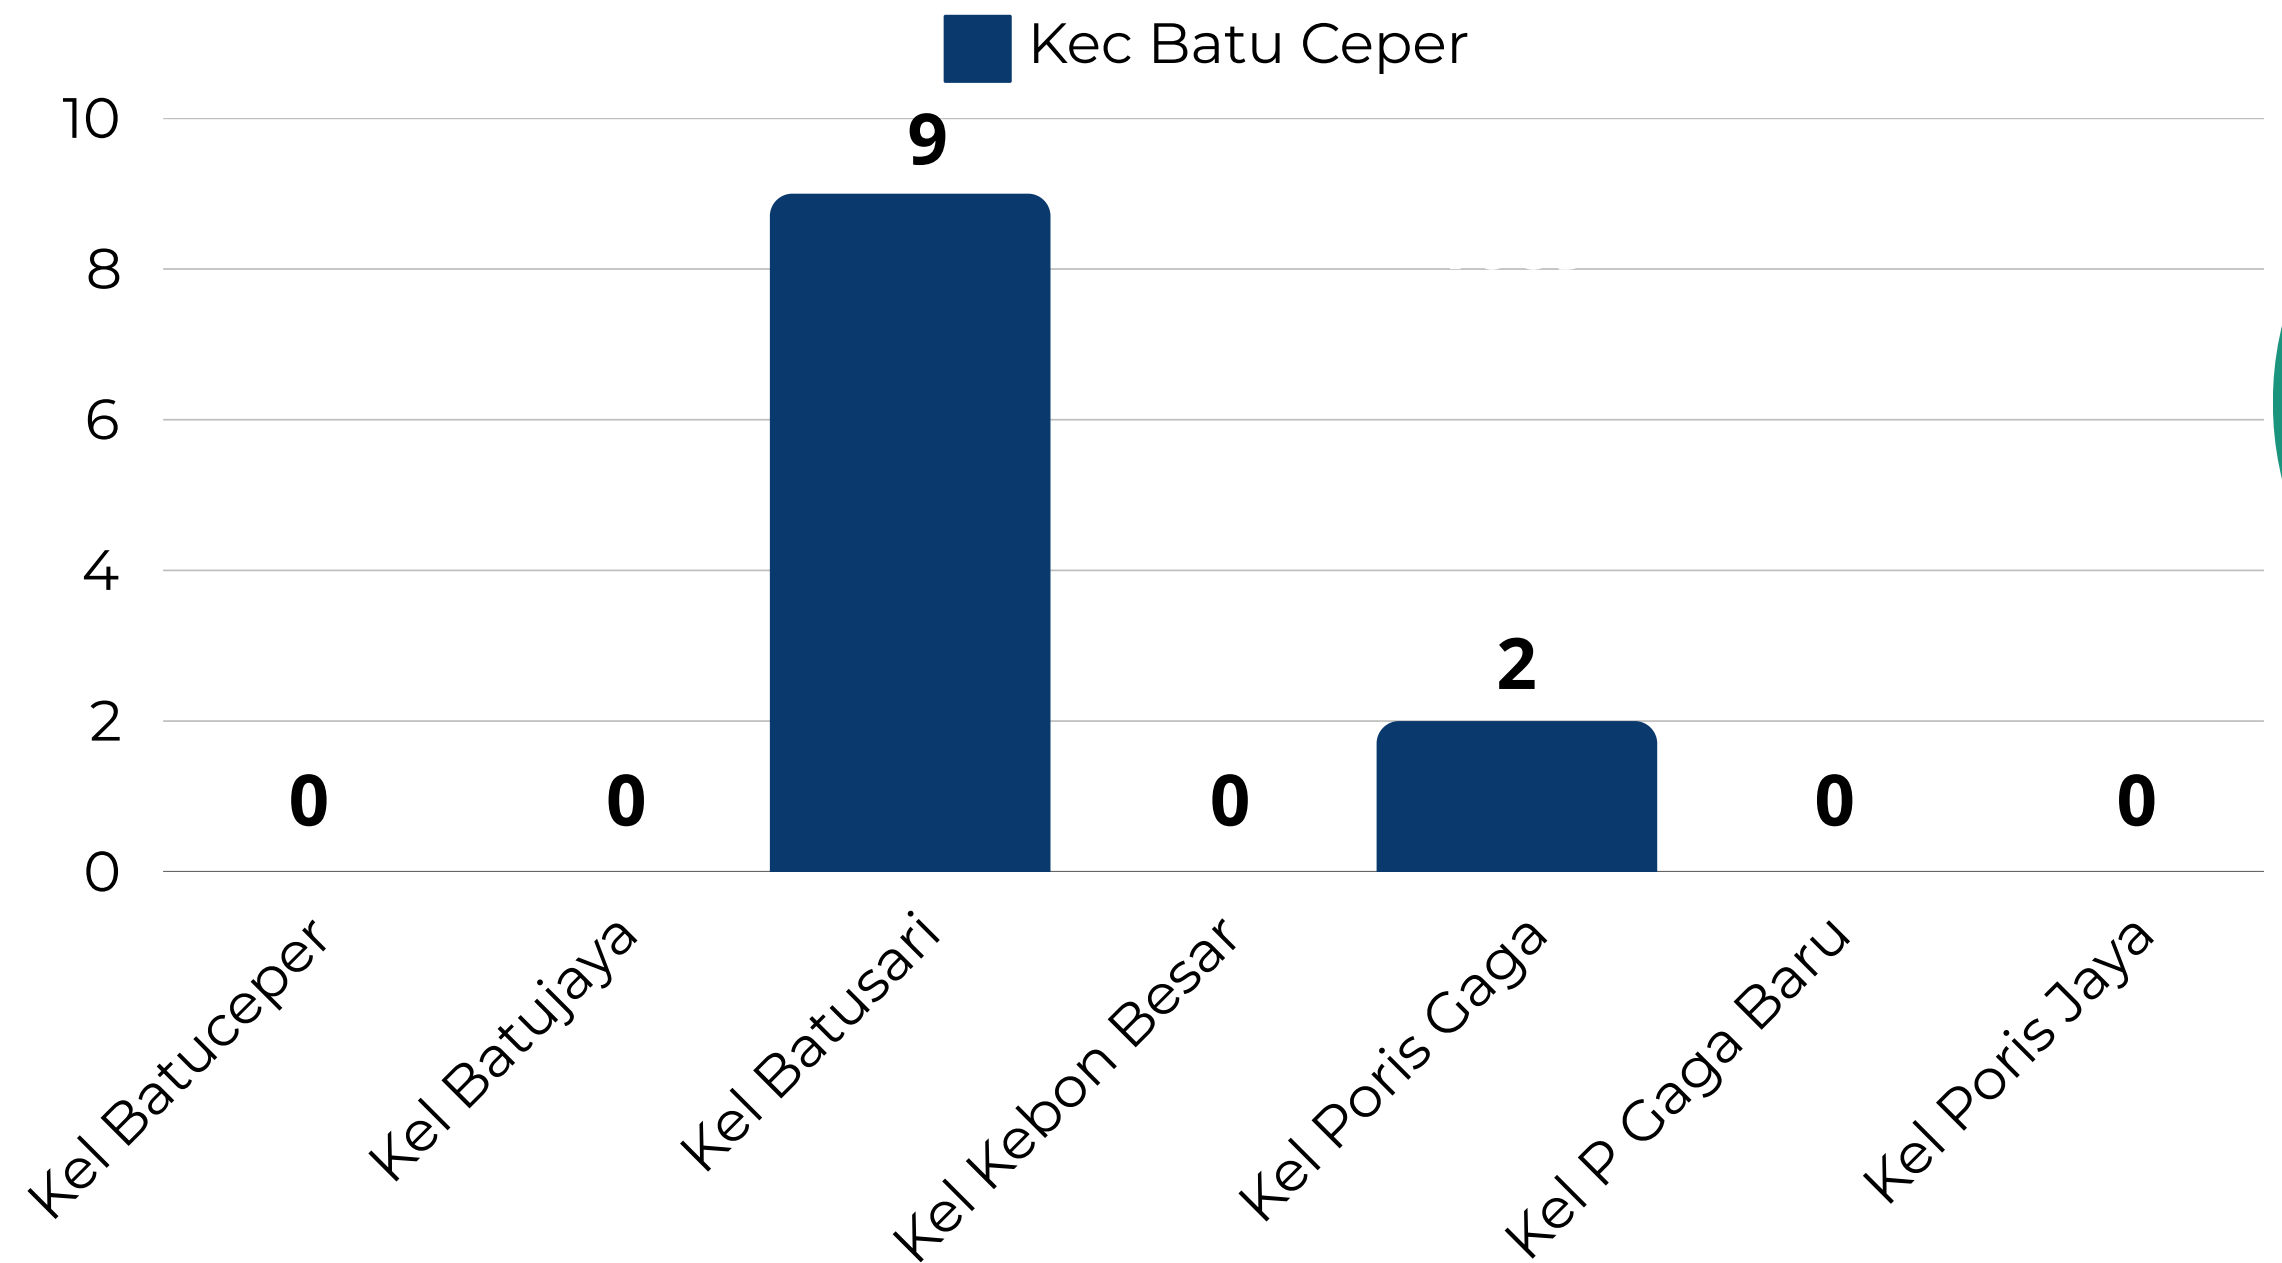

Total : 460

KELURAHAN TERTINGGI s/d TERENDAH 2025

PATEN
Pelayanan Administrasi
Terpadu Kecamatan

PANGKAS

Penggunaan Aplikasi Pangkas-Paten Kecamatan Batu Ceper

1 Januari s/d 31 Januari 2025

Total : 11

Penggunaan Aplikasi Pangkas-Paten Kecamatan Benda