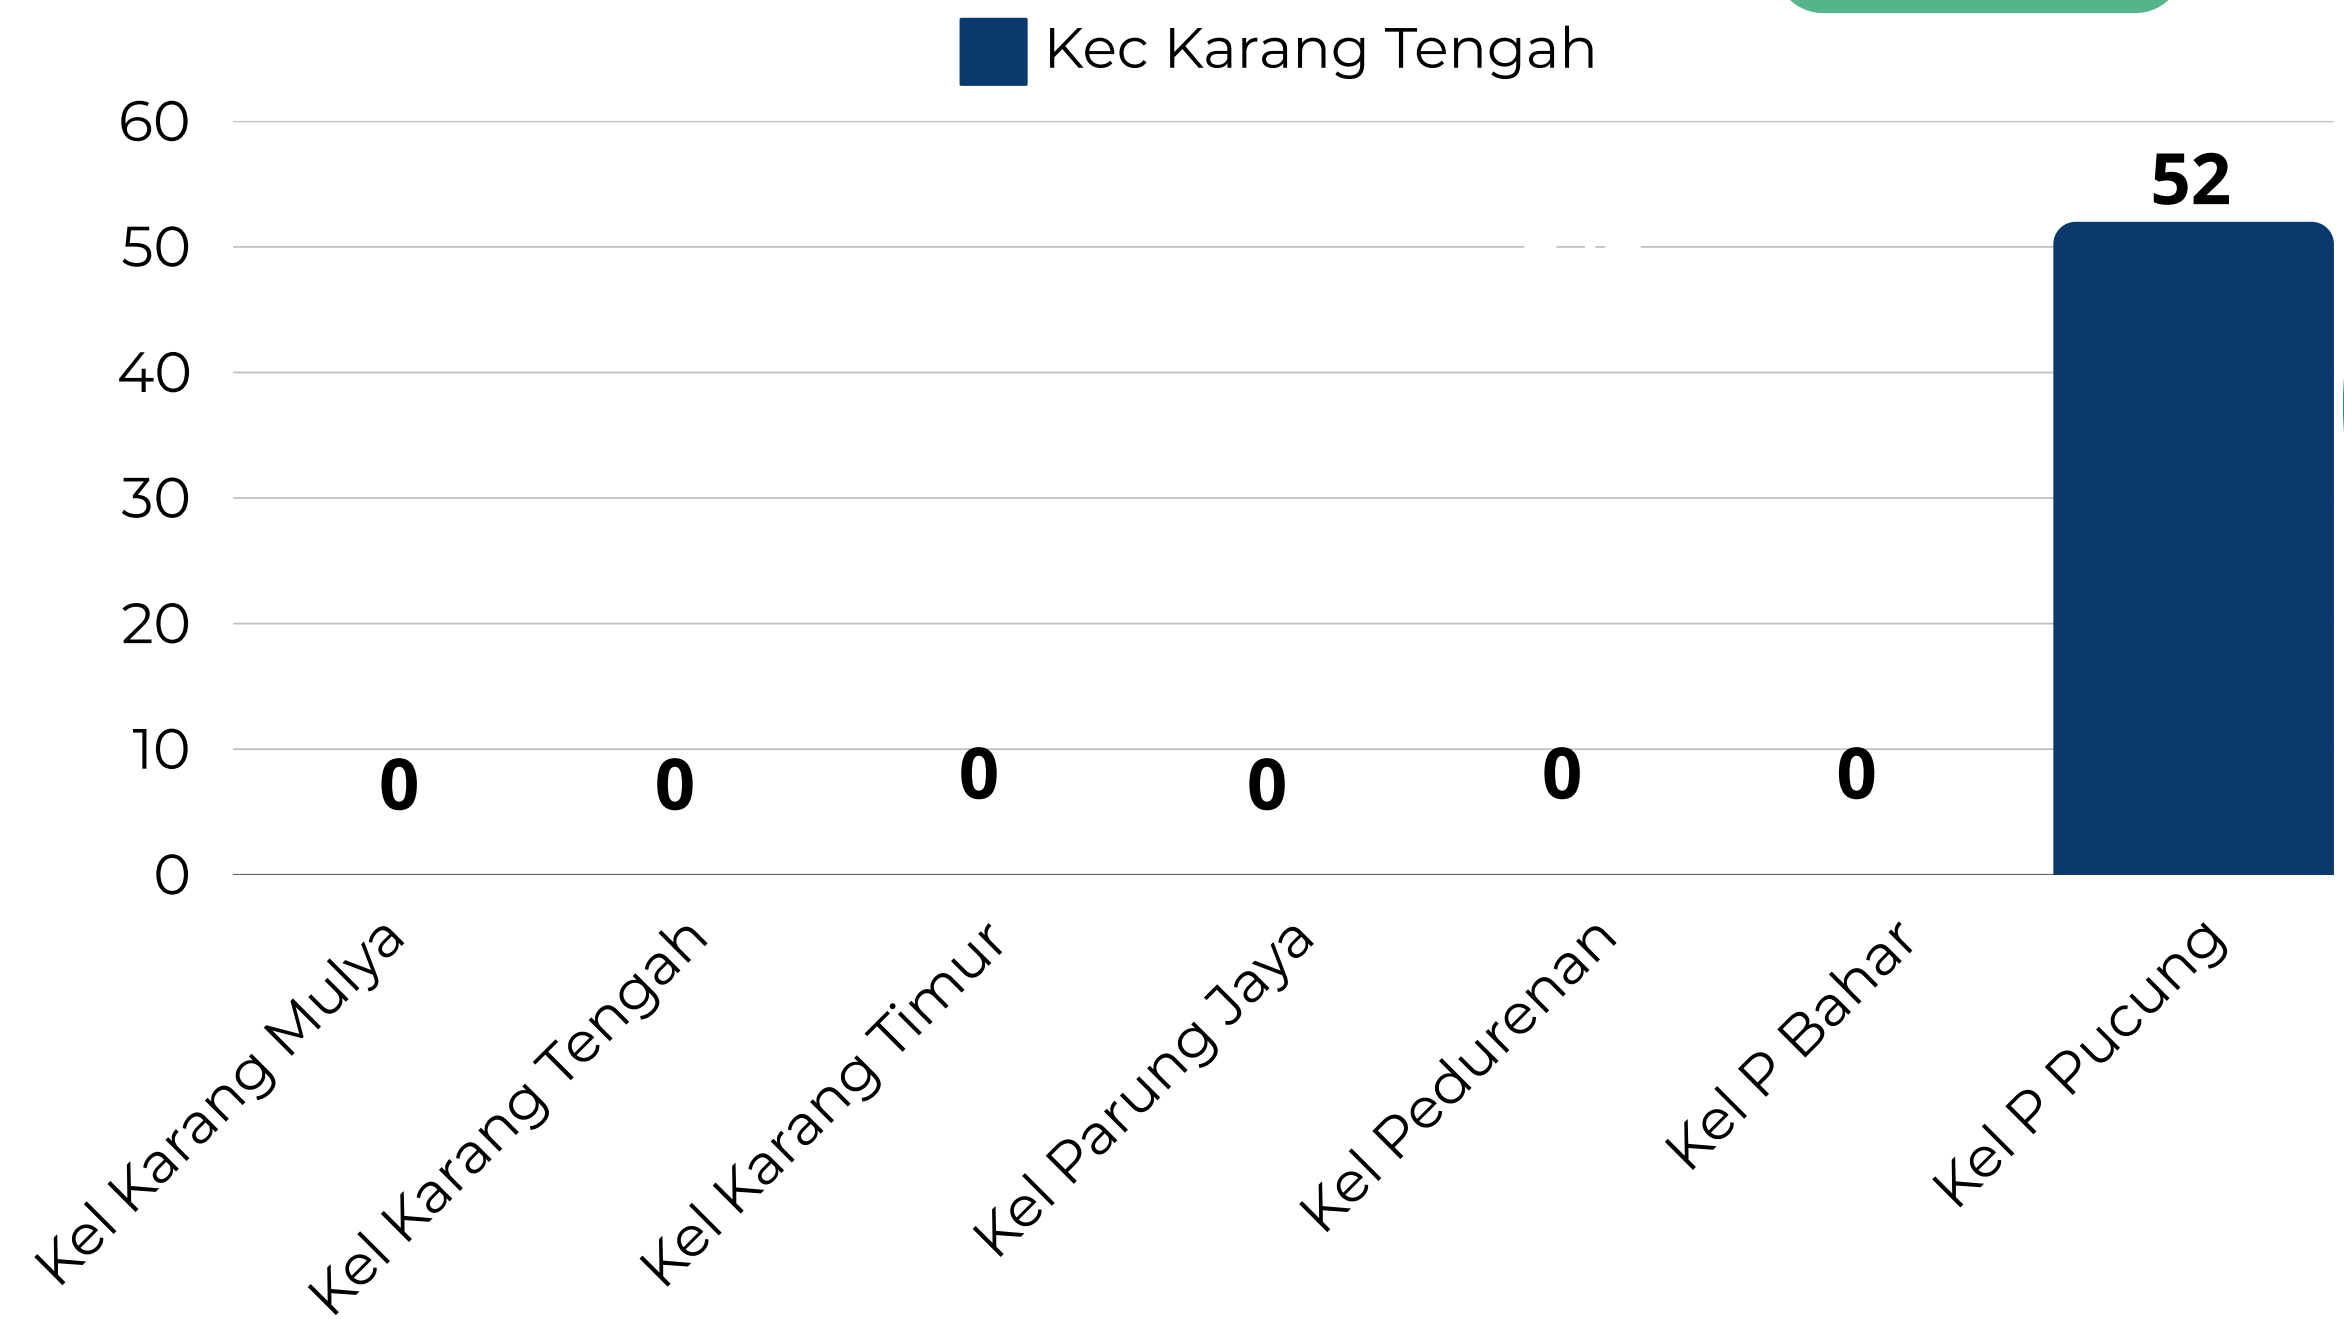

■ Kec Jatiuwung

PATEN
Pelayanan Administrasi
Terpadu Kecamatan

PANGKAS

Penggunaan Aplikasi Pangkas-Paten Kecamatan Karang Tengah

1 Januari s/d 31 Januari 2025

Total : 0

PATEN
Pelayanan Administrasi
Terpadu Kecamatan