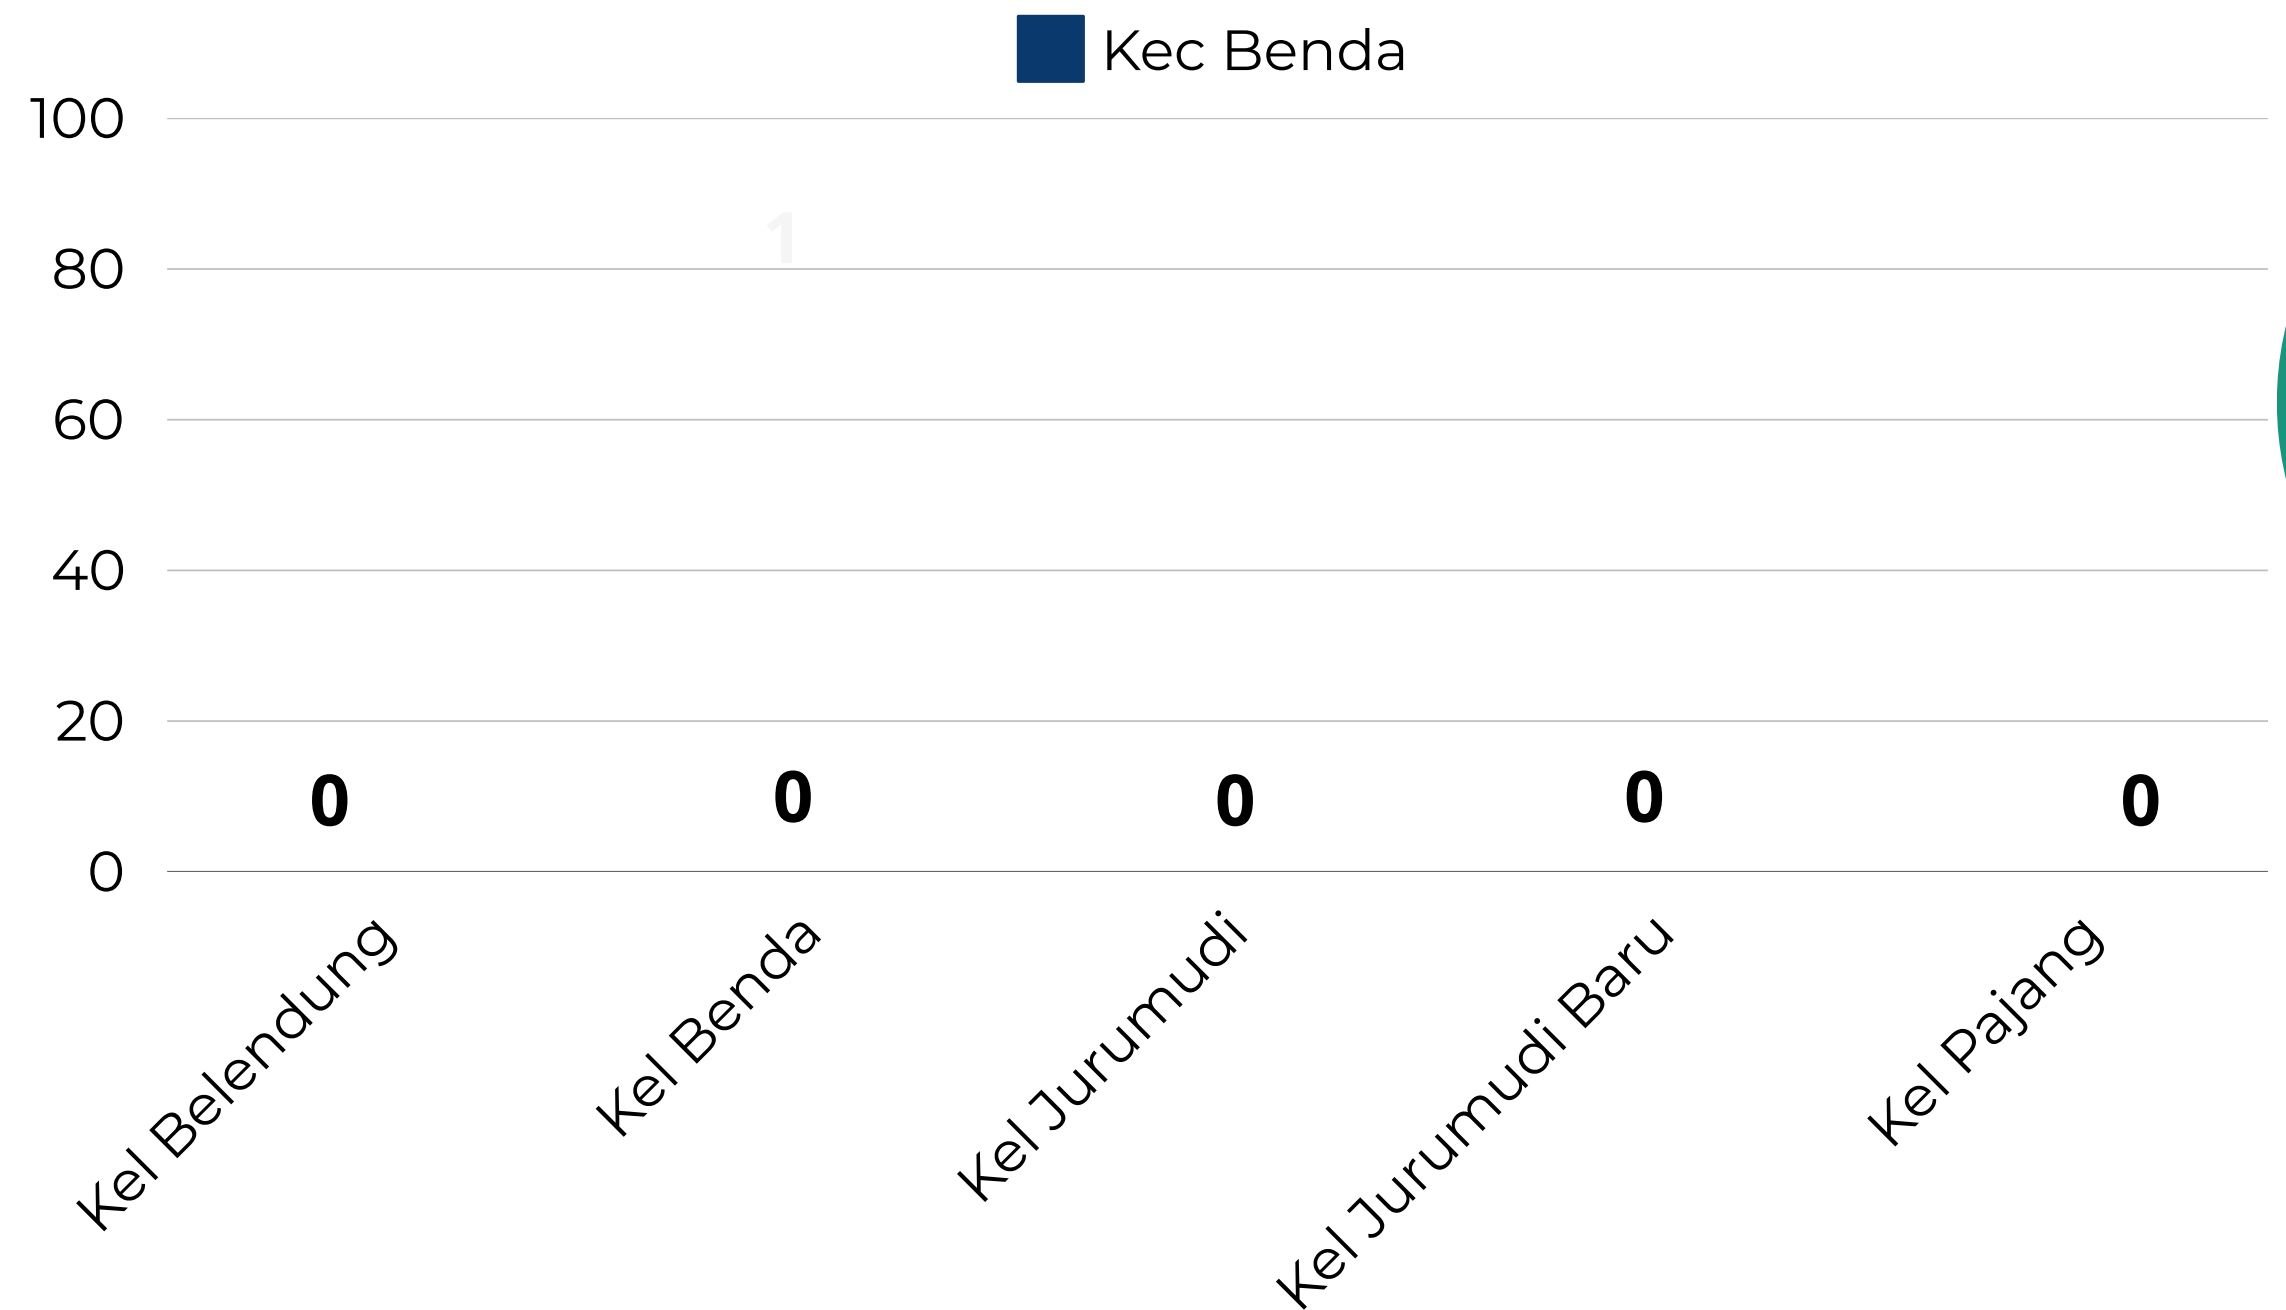

Total : 460

KELURAHAN TERTINGGI s/d TERENDAH 2025

PATEN
Pelayanan Administrasi
Terpadu Kecamatan

PANGKAS

Penggunaan Aplikasi Pangkas-Paten Kecamatan Batu Ceper

1 Januari s/d 31 Januari 2025

Total : 11

Penggunaan Aplikasi Pangkas-Paten Kecamatan Benda

1 Januari s/d 31 Januari 2025

Total : 0

PATEN
Pelayanan Administrasi
Terpadu Kecamatan

PANGKAS

Penggunaan Aplikasi Pangkas-Paten Kecamatan Cibodas

1 Januari s/d 31 Januari 2025

Total : 271

PATEN
Pelayanan Administrasi
Terpadu Kecamatan