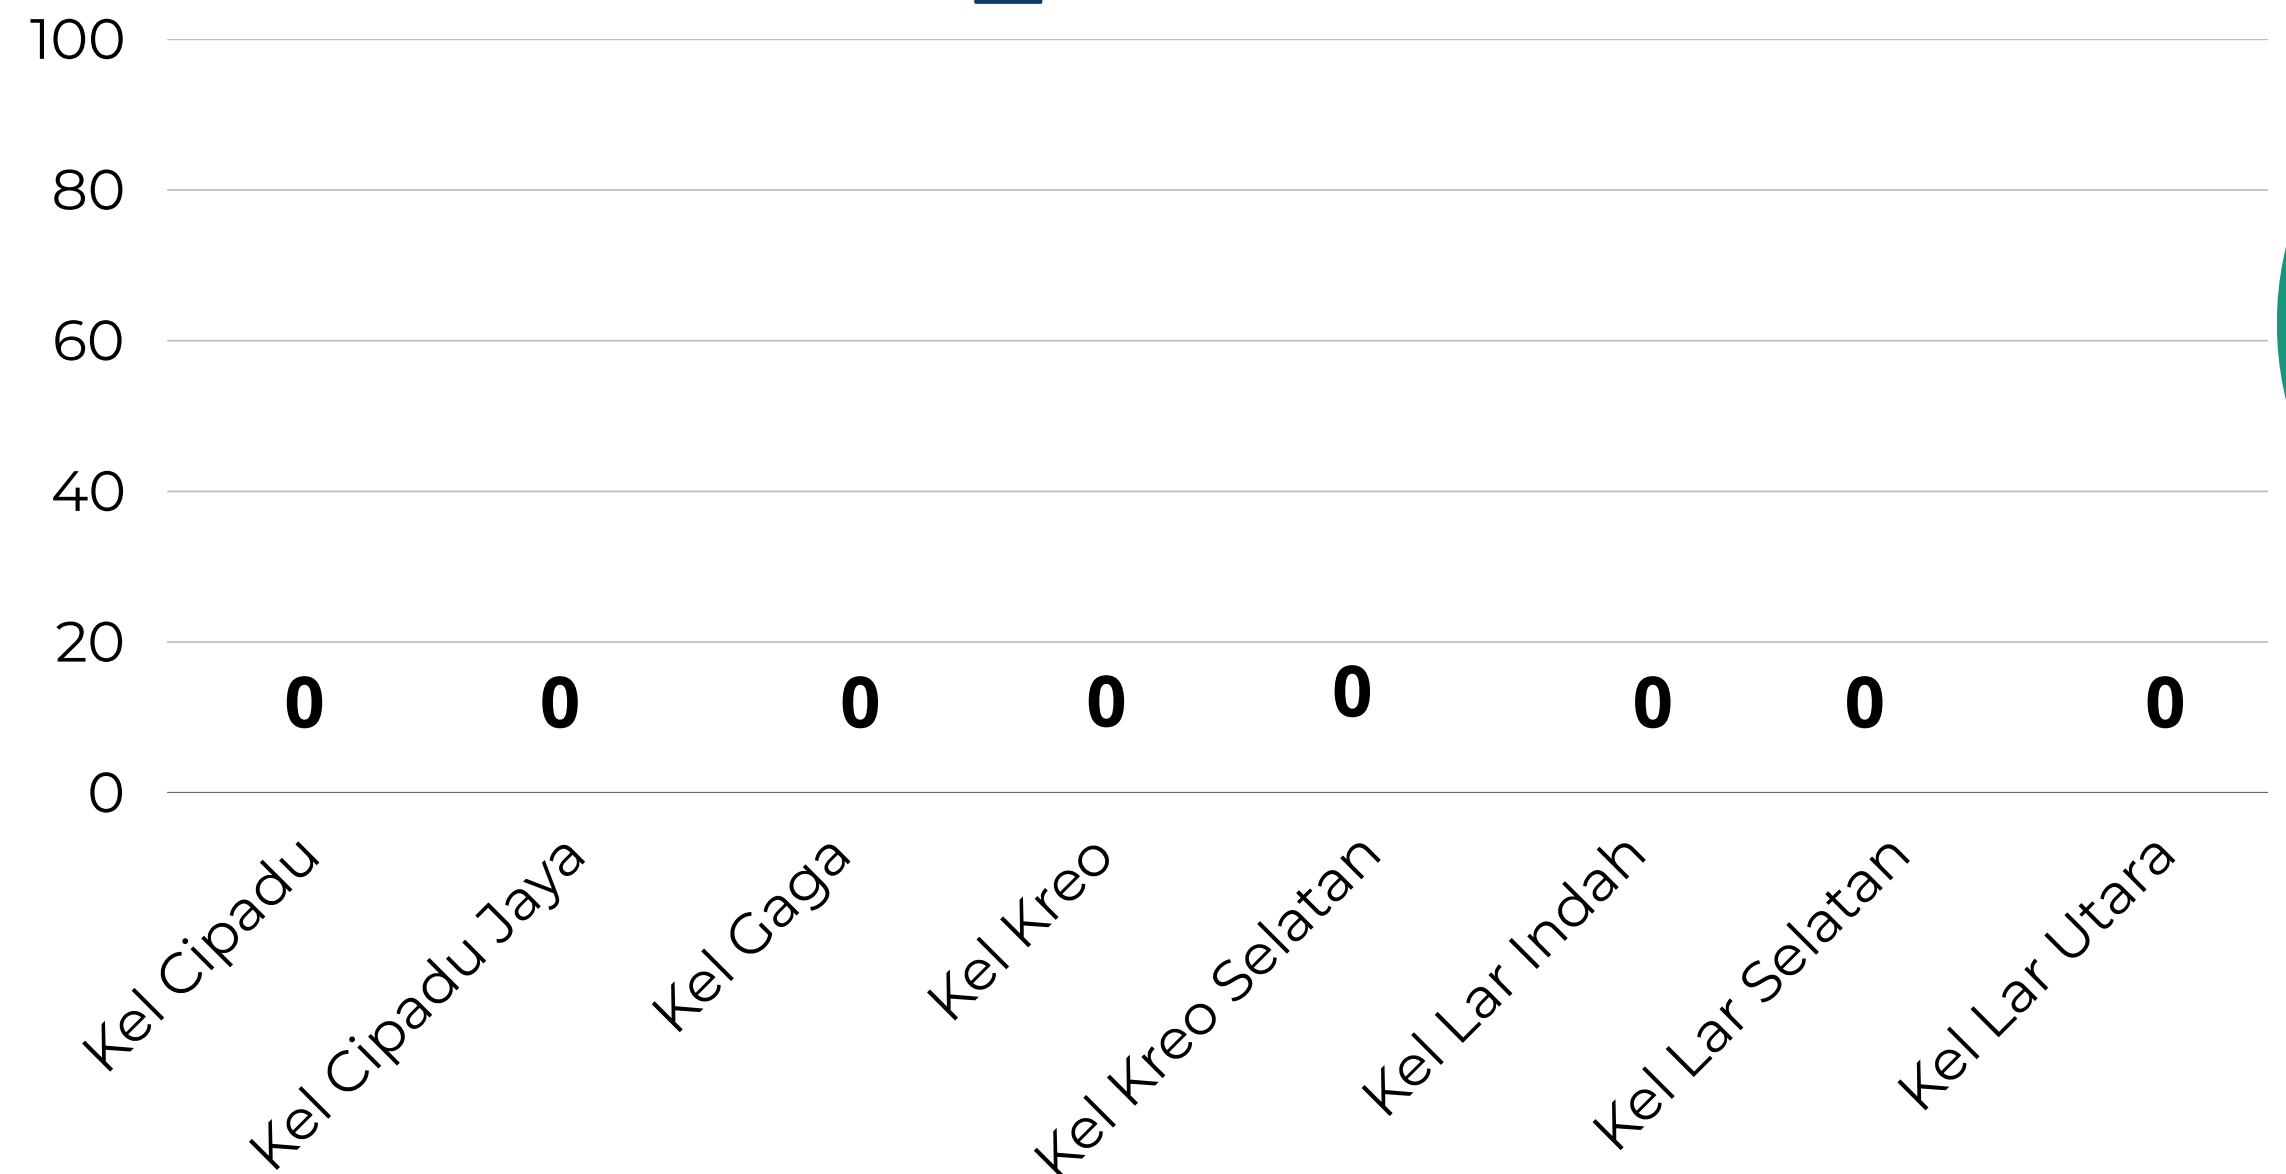

PATEN
Pelayanan Administrasi
Terpadu Kecamatan

PANGKAS

Penggunaan Aplikasi Pangkas-Paten Kecamatan Larangan

1 Januari s/d 31 Januari 2025

Total : 0

■ Kec Larangan