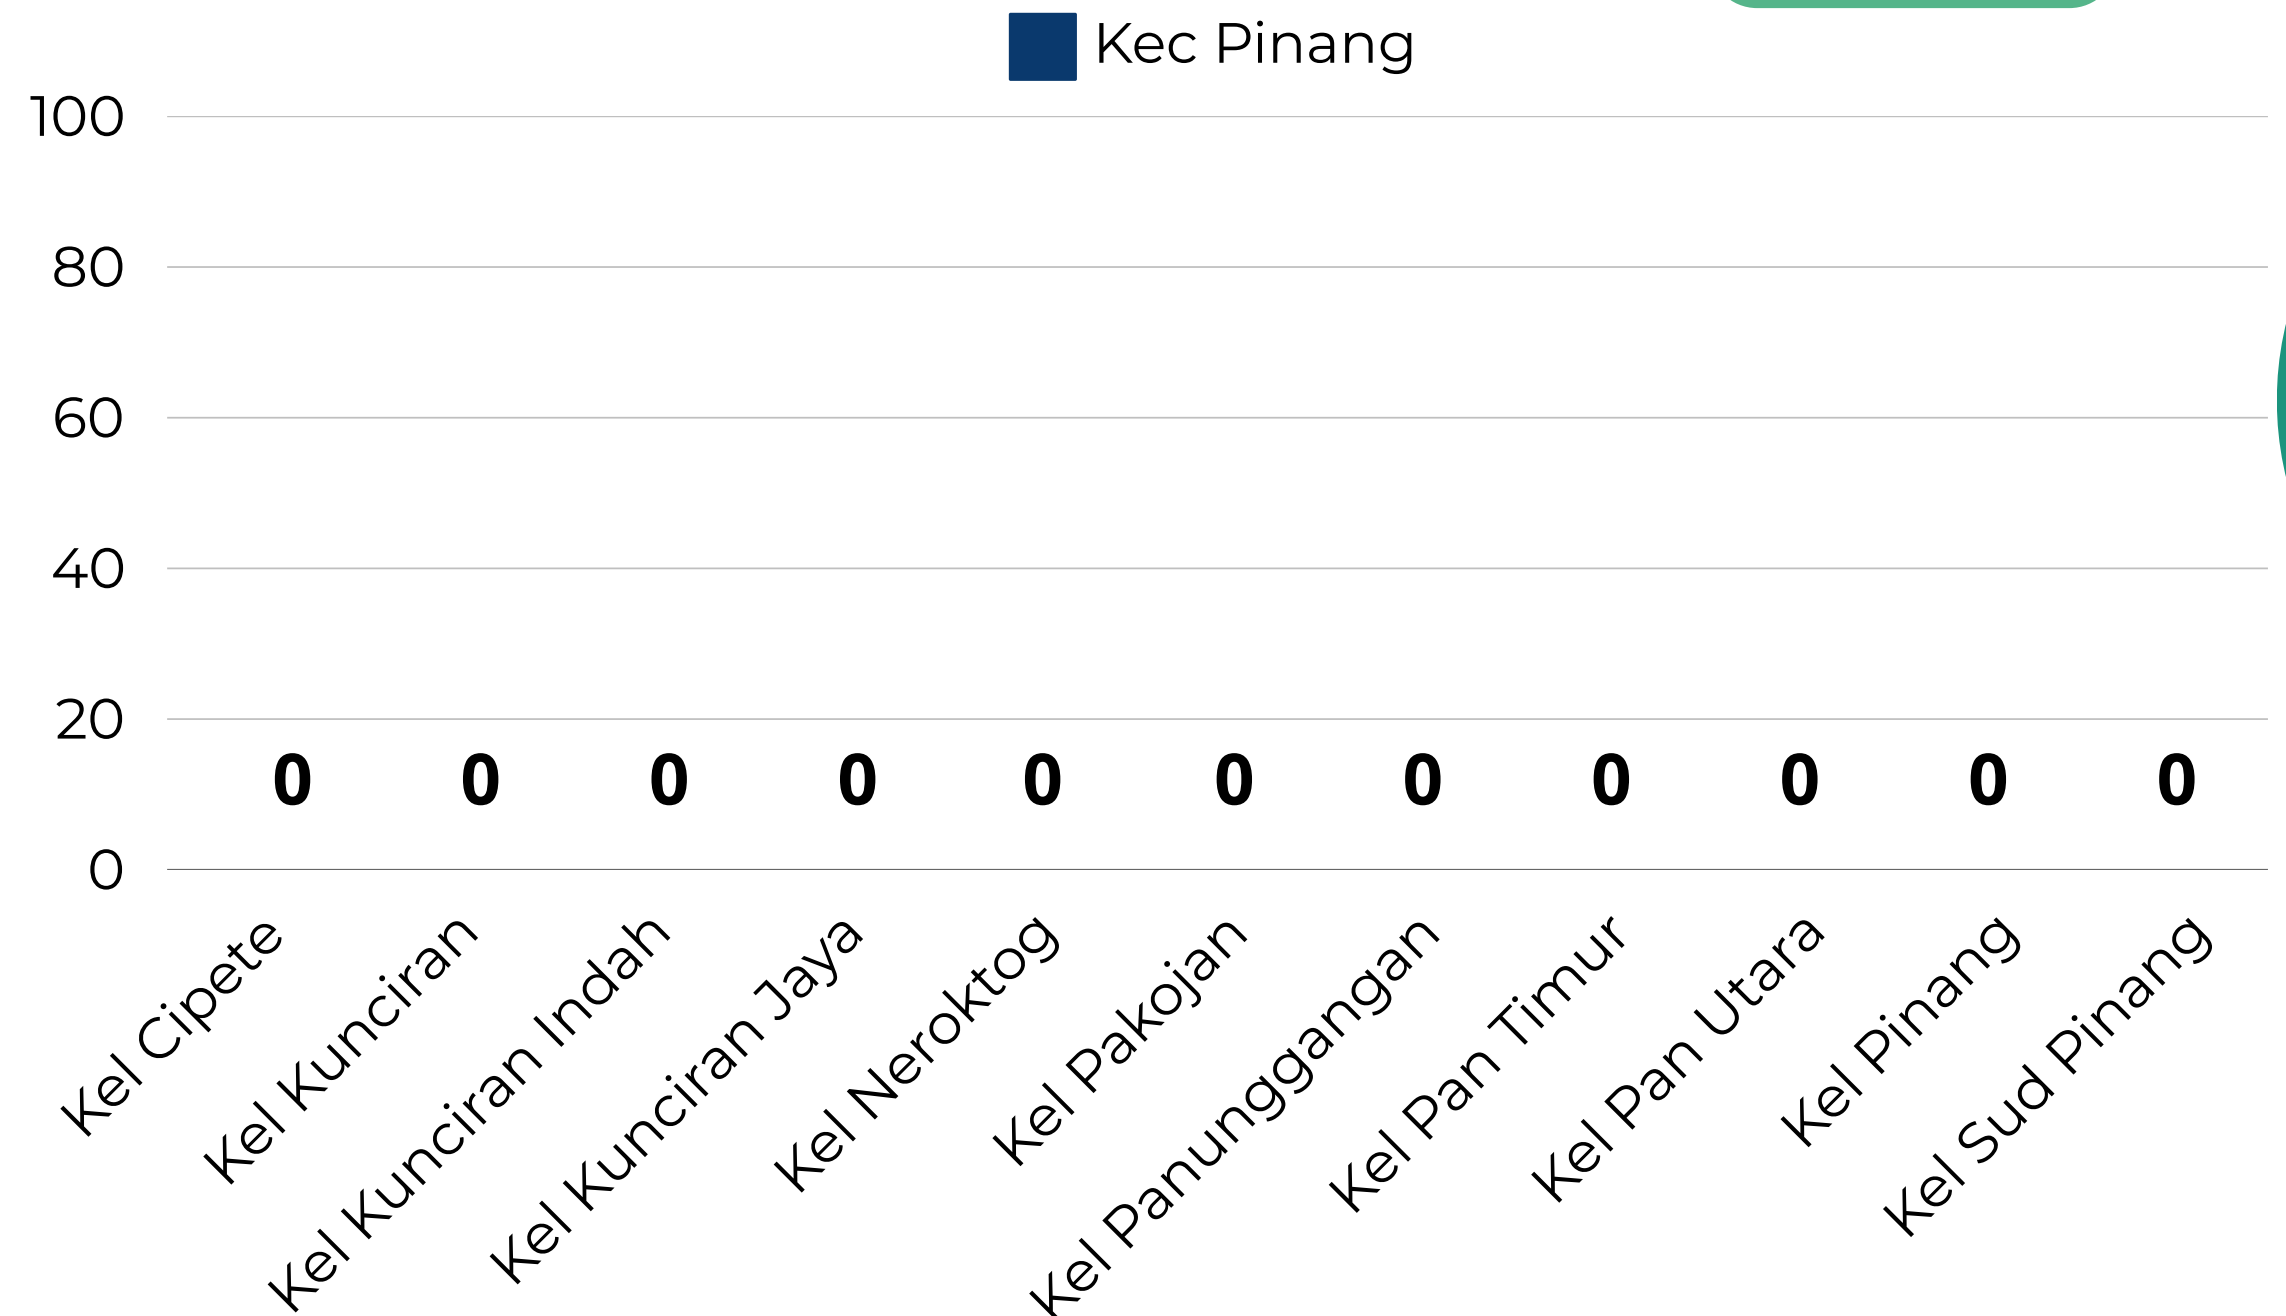

PATEN
Pelayanan Administrasi
Terpadu Kecamatan

PANGKAS

Penggunaan Aplikasi Pangkas-Paten Kecamatan Pinang

1 Januari s/d 31 Januari 2025

Total : 0