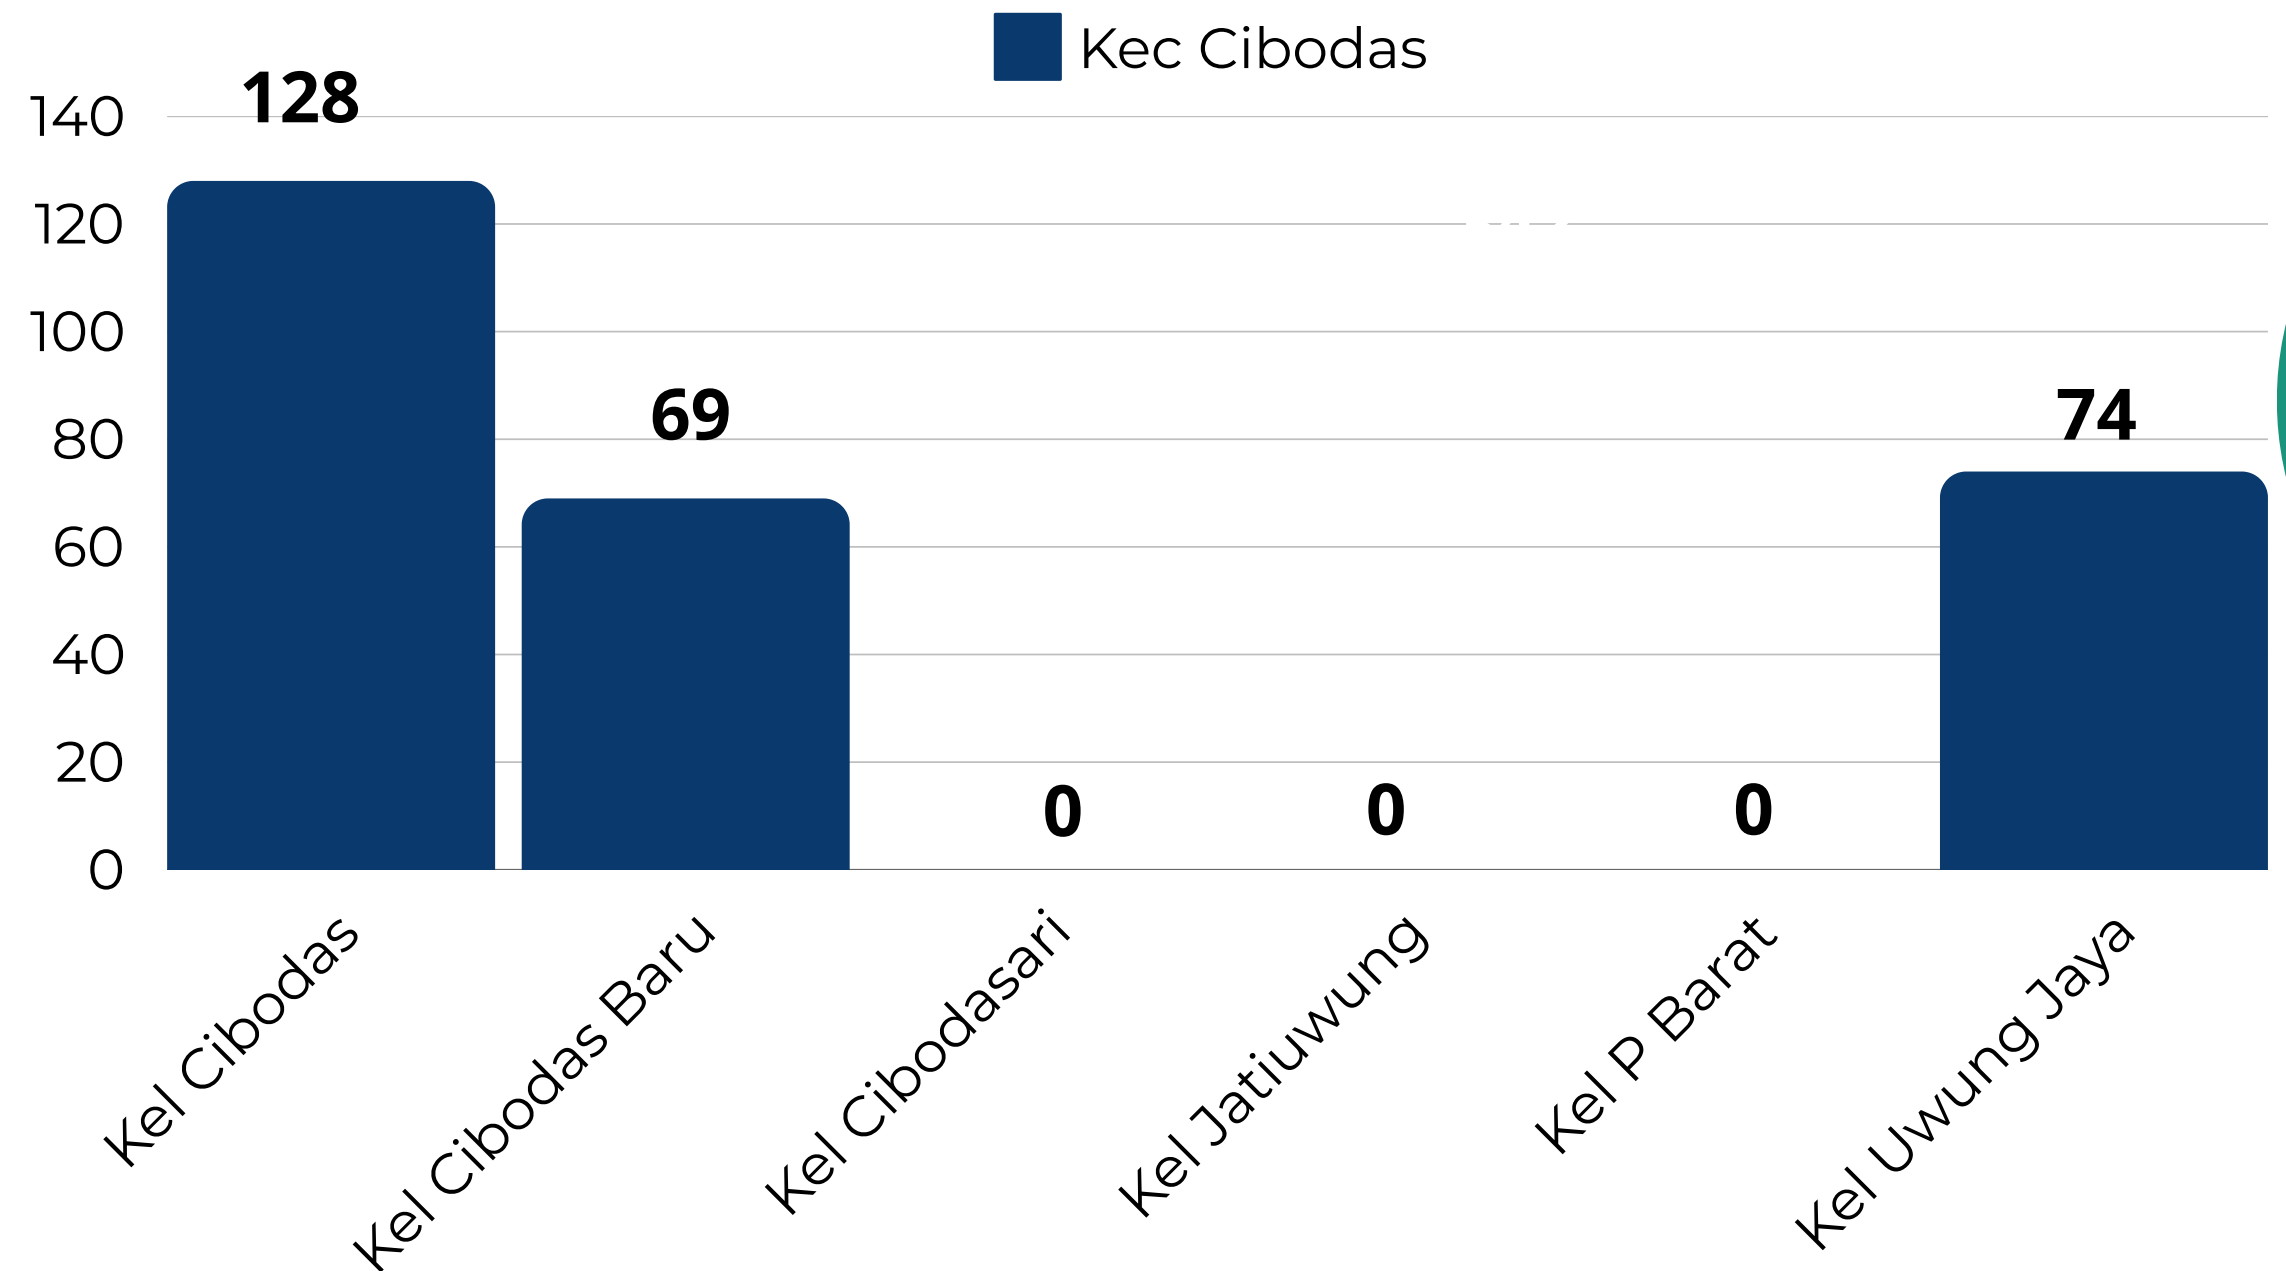

Total : 460

KELURAHAN TERTINGGI s/d TERENDAH 2025

PATEN
Pelayanan Administrasi
Terpadu Kecamatan

PANGKAS

Penggunaan Aplikasi Pangkas-Paten Kecamatan Batu Ceper

1 Januari s/d 31 Januari 2025

Total : 11

Penggunaan Aplikasi Pangkas-Paten Kecamatan Benda

1 Januari s/d 31 Januari 2025

Total : 0

PATEN
Pelayanan Administrasi
Terpadu Kecamatan

PANGKAS

Penggunaan Aplikasi Pangkas-Paten Kecamatan Cibodas

1 Januari s/d 31 Januari 2025

Total : 271

PATEN
Pelayanan Administrasi
Terpadu Kecamatan