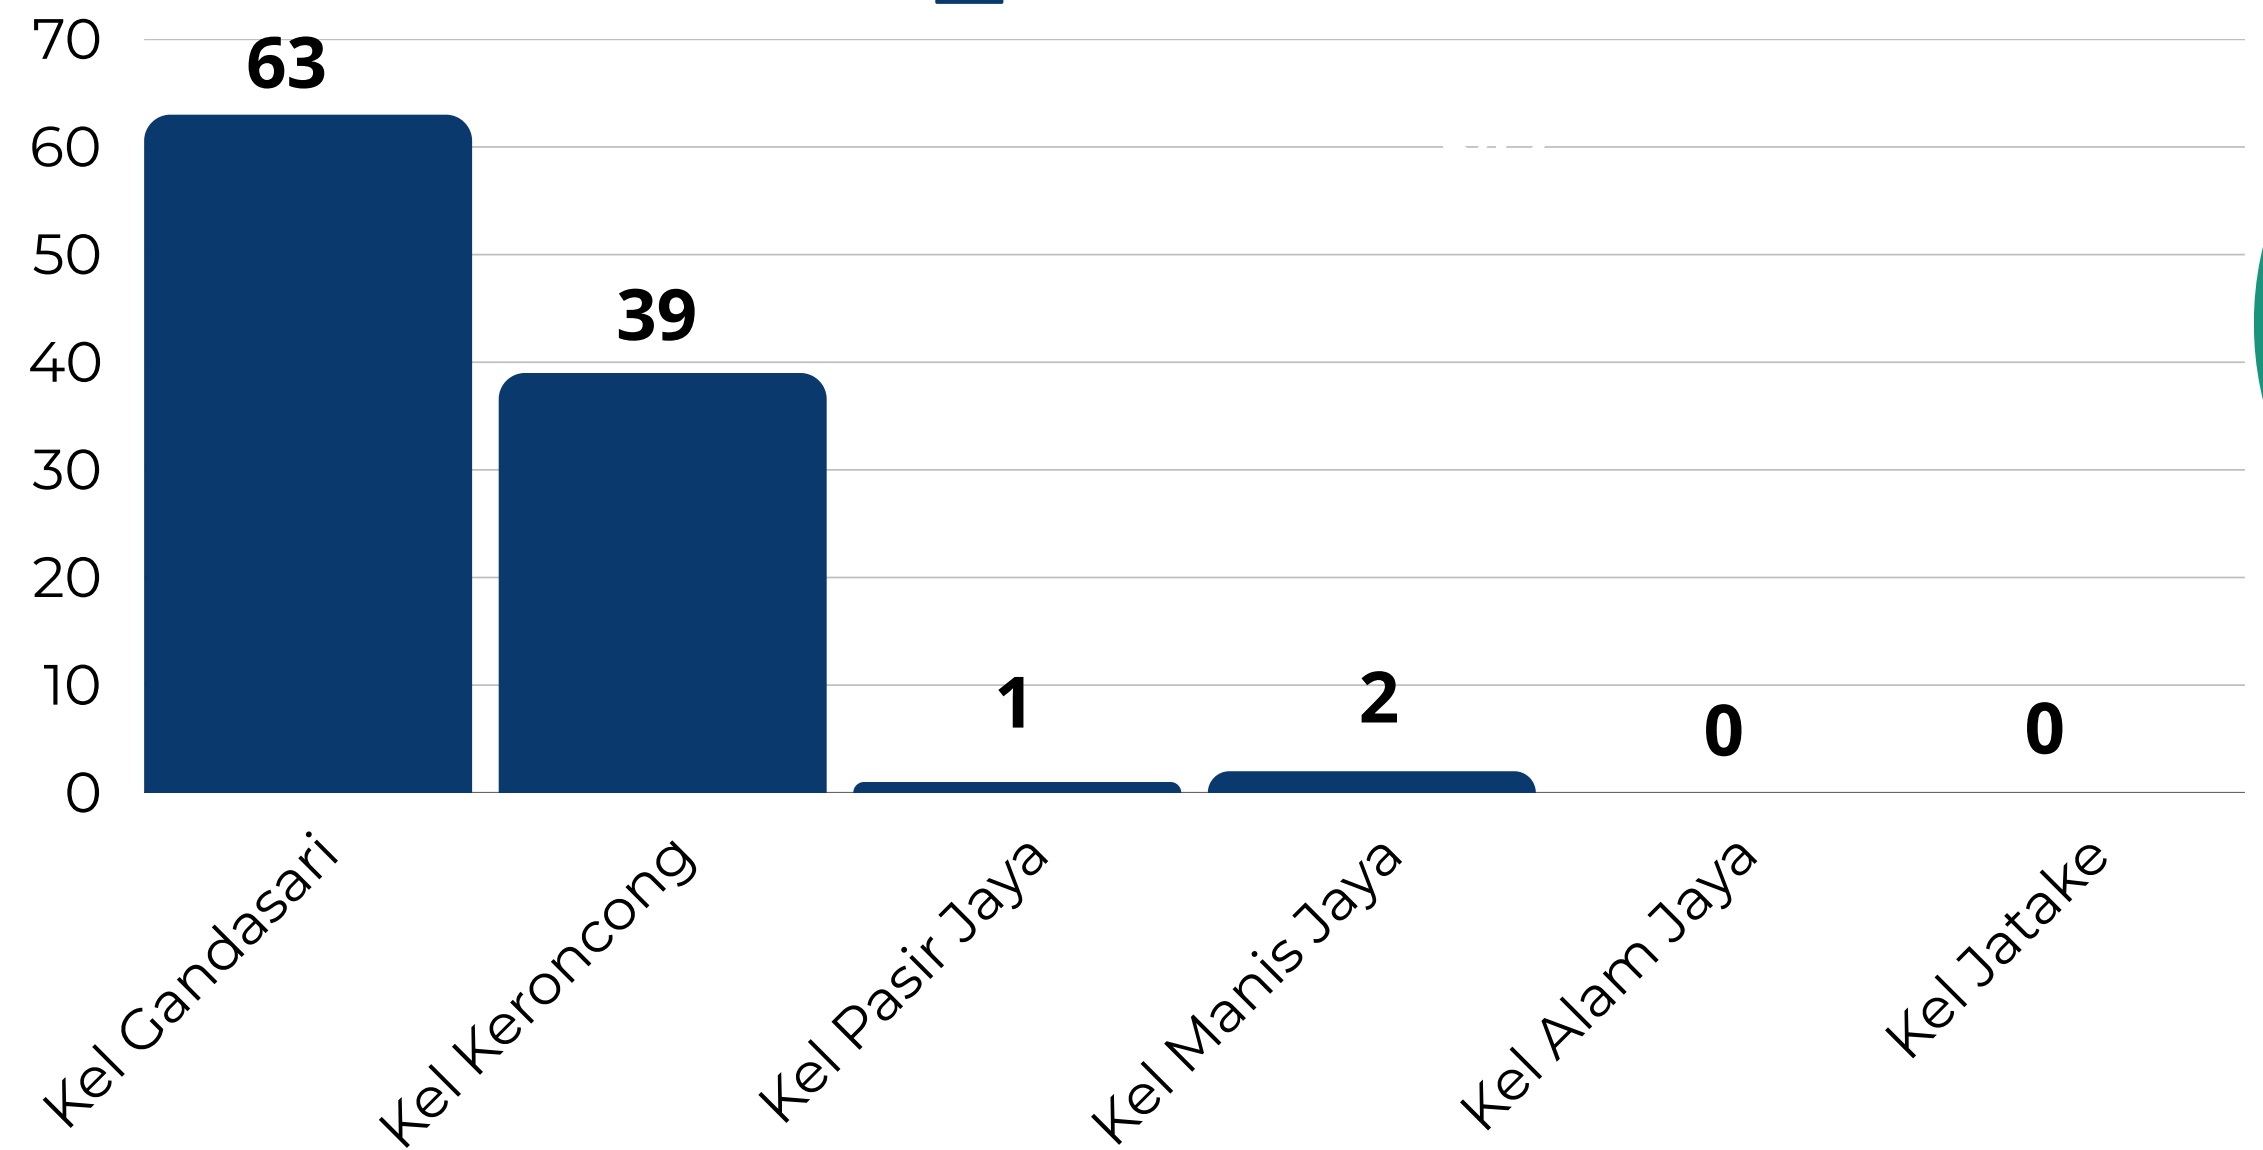

PATEN
Pelayanan Administrasi
Terpadu Kecamatan

PANGKAS

Penggunaan Aplikasi Pangkas-Paten Kecamatan Jatiuwung

1 Januari s/d 31 Januari 2025

Total :105

■ Kec Jatiuwung