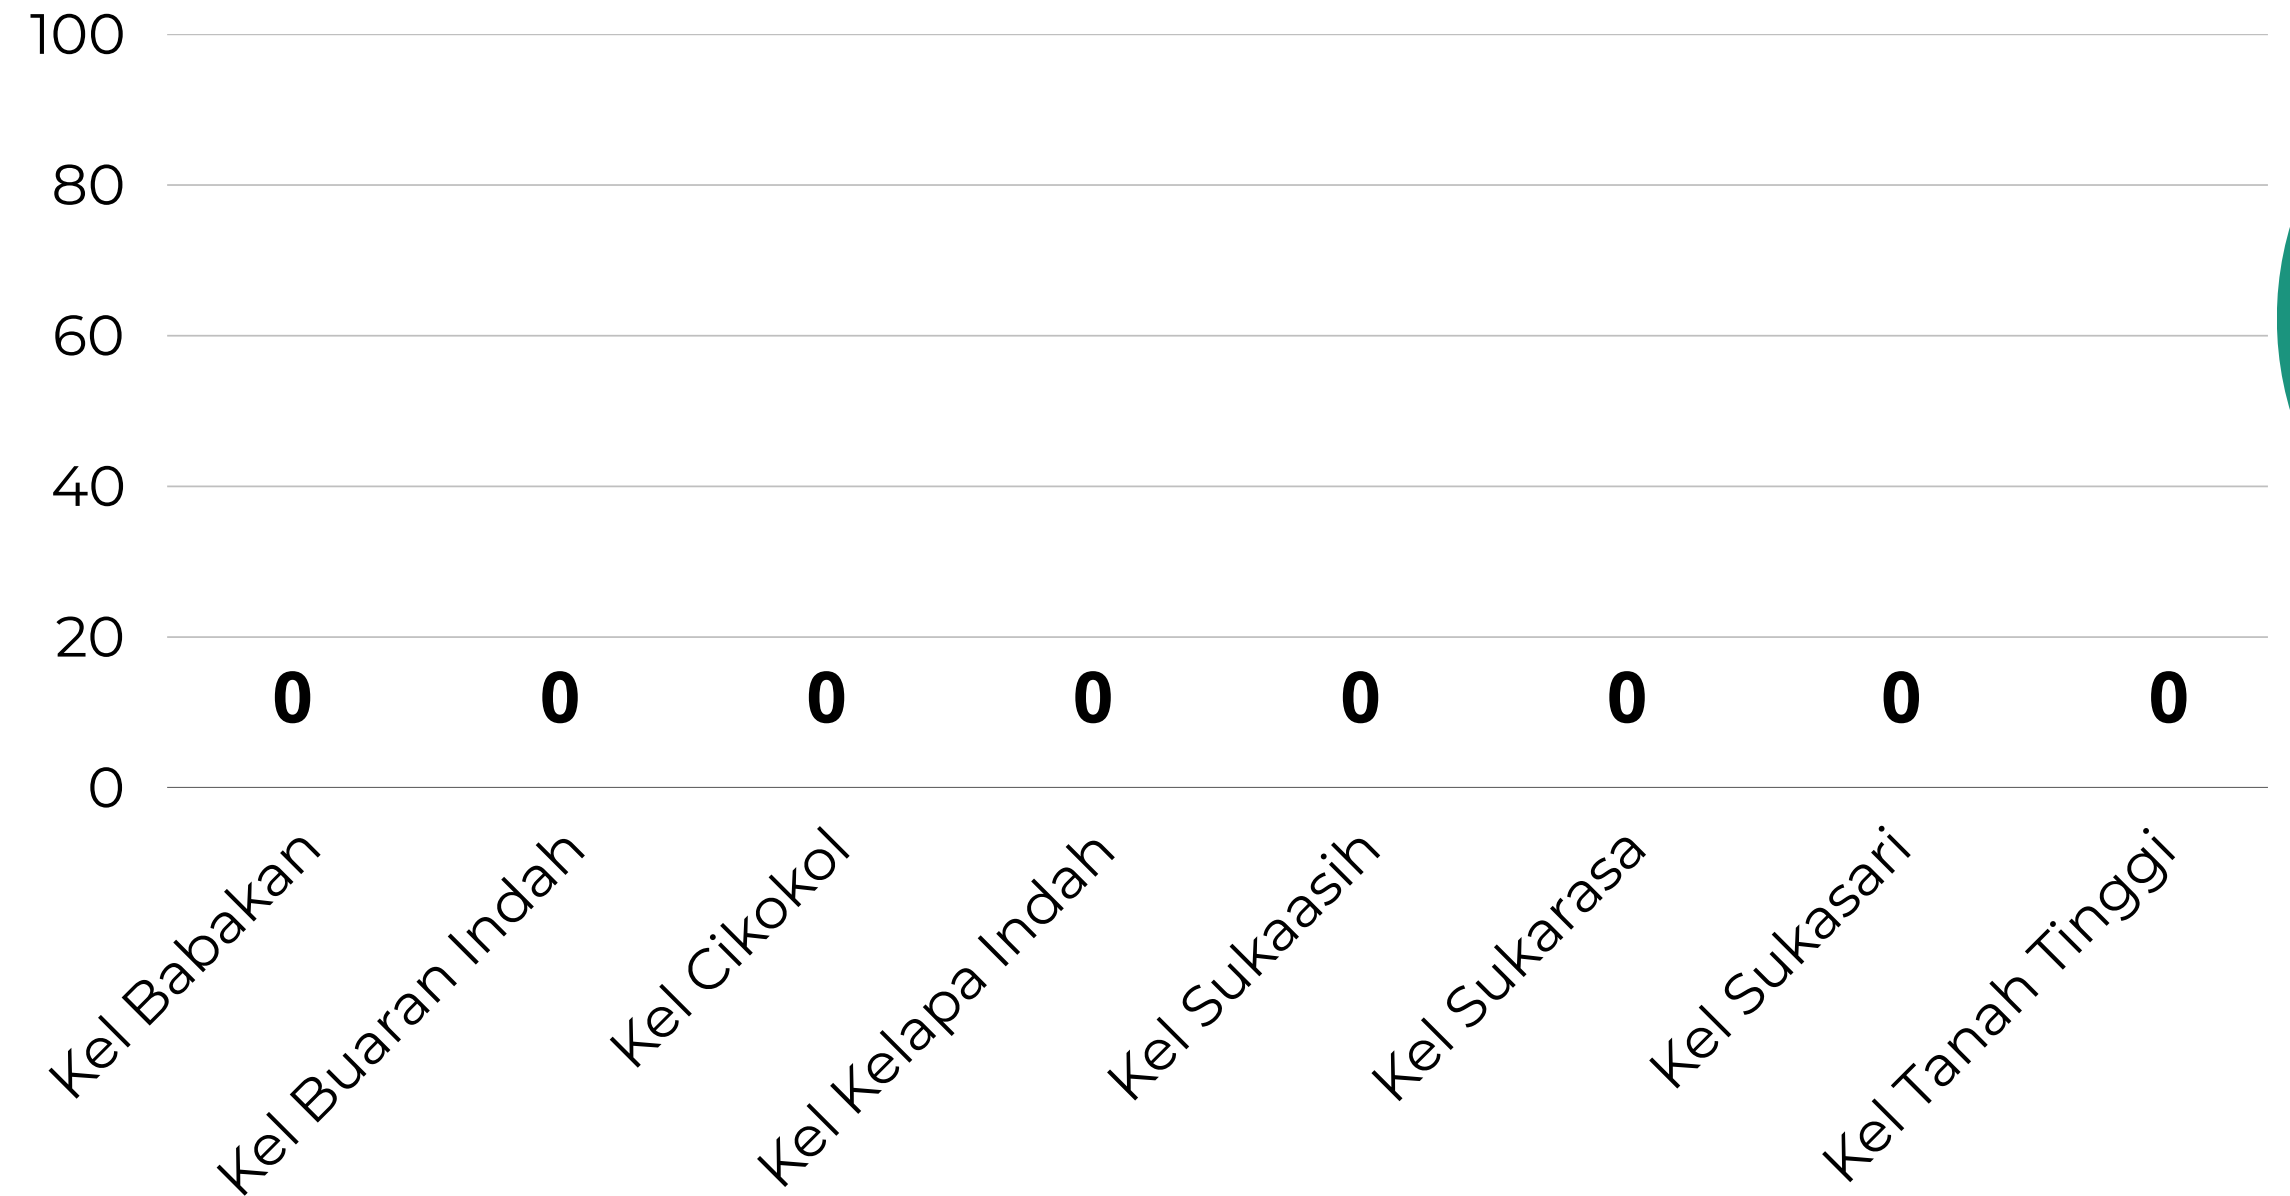

1 Januari s/d 31 Januari 2025

Total : 0

PATEN
Pelayanan Administrasi
Terpadu Kecamatan

PANGKAS

Penggunaan Aplikasi Pangkas-Paten Kecamatan Tangerang

1 Januari s/d 31 Januari 2025

Total : 0

■ Kec Tangerang