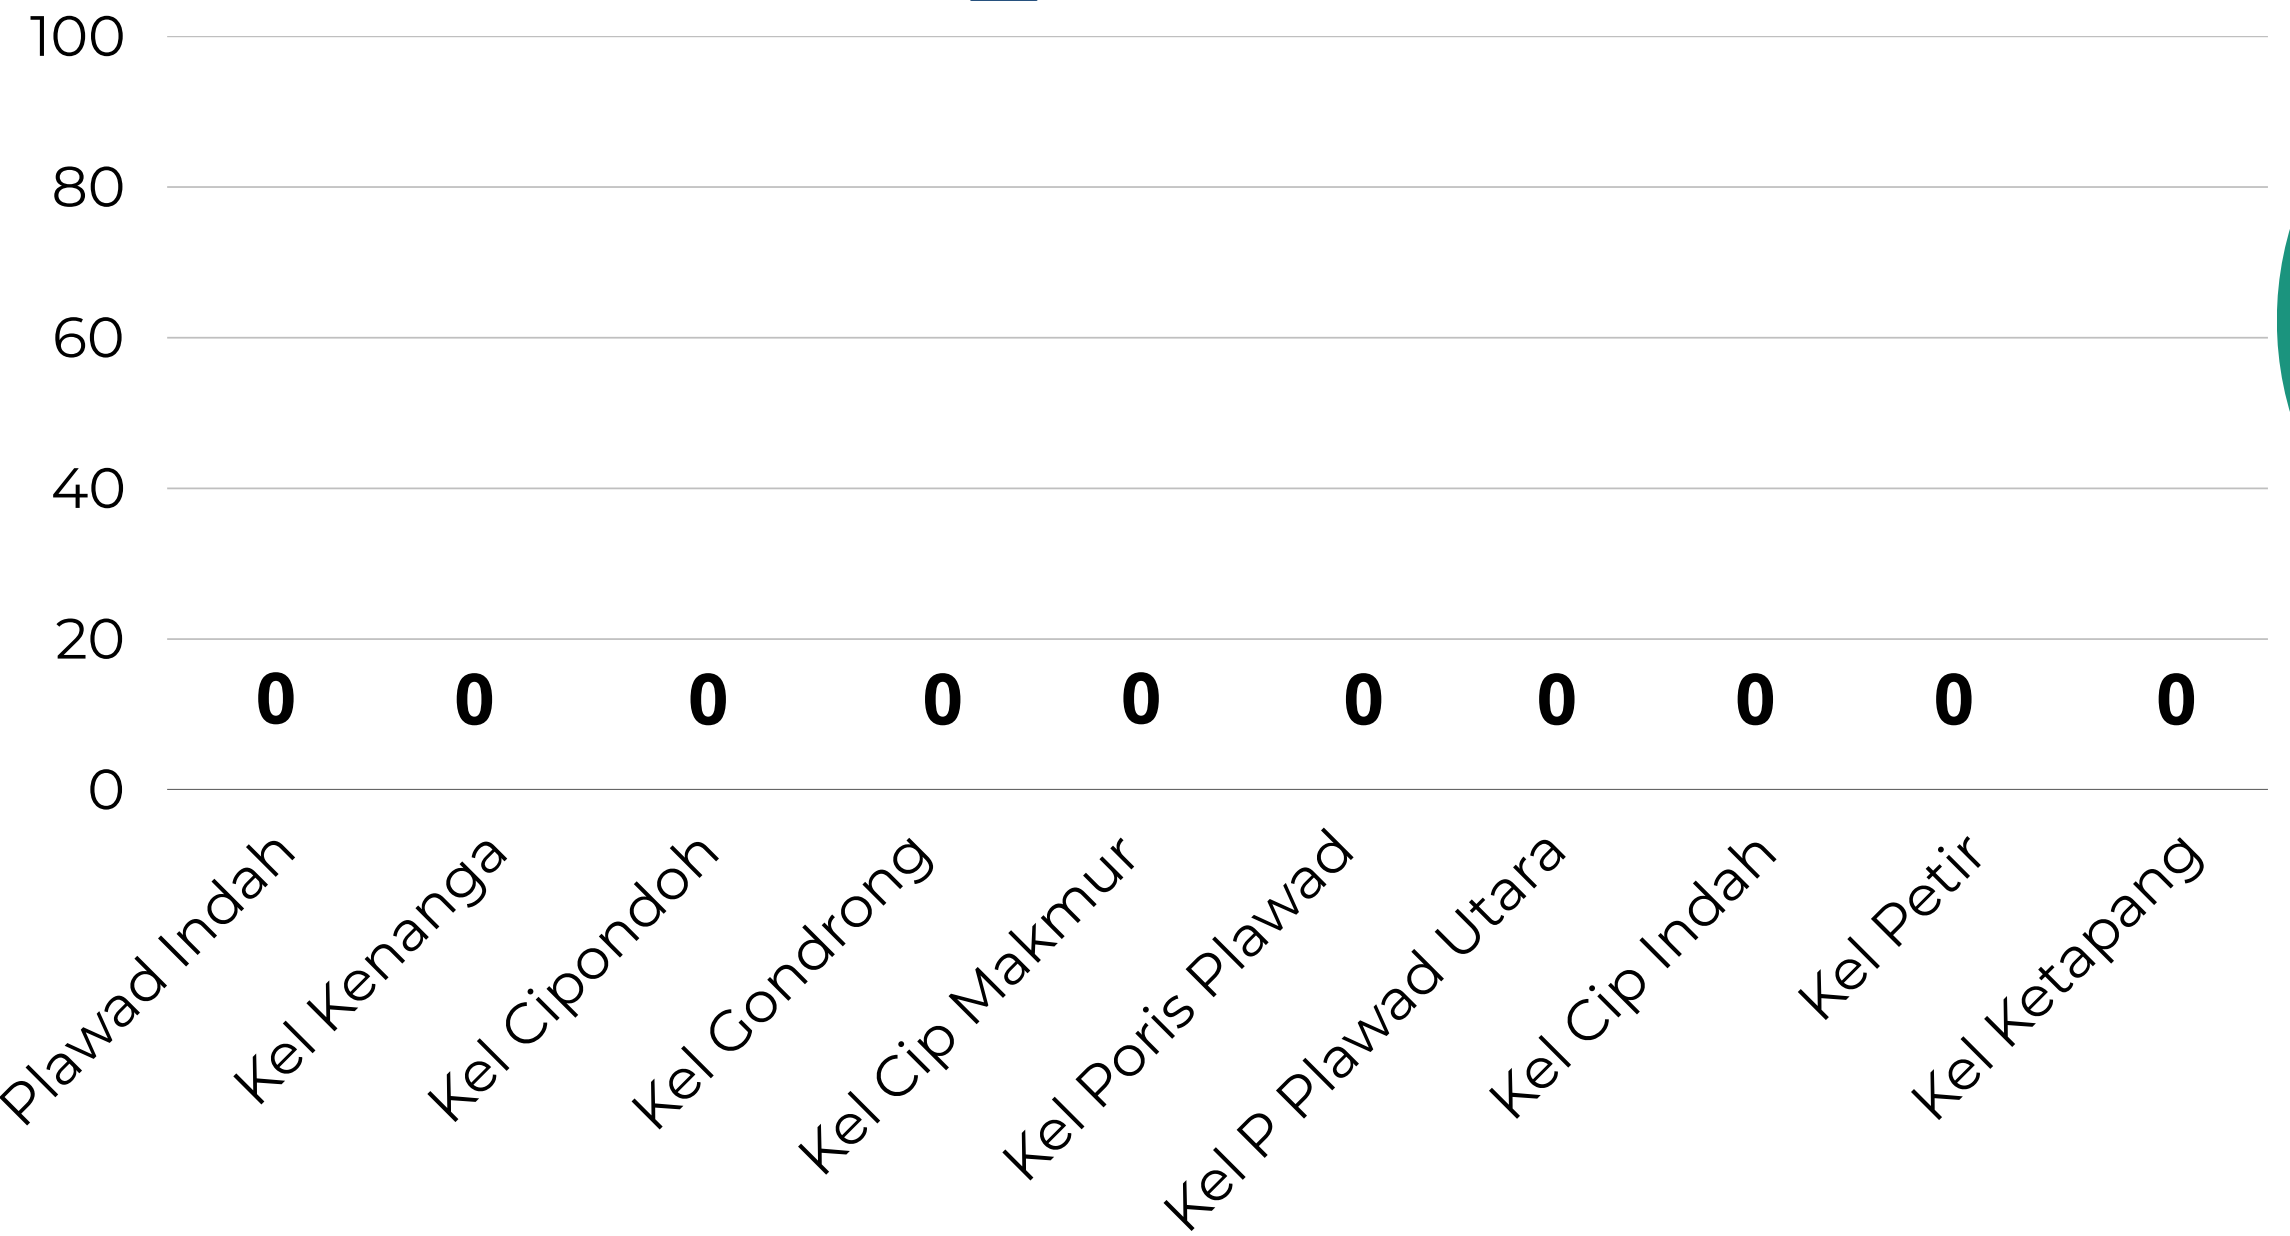

PATEN
Pelayanan Administrasi
Terpadu Kecamatan

PANGKAS

Penggunaan Aplikasi Pangkas-Paten Kecamatan Cipondoh

1 Januari s/d 31 Januari 2025

Total : 0

■ Kec Cipondoh