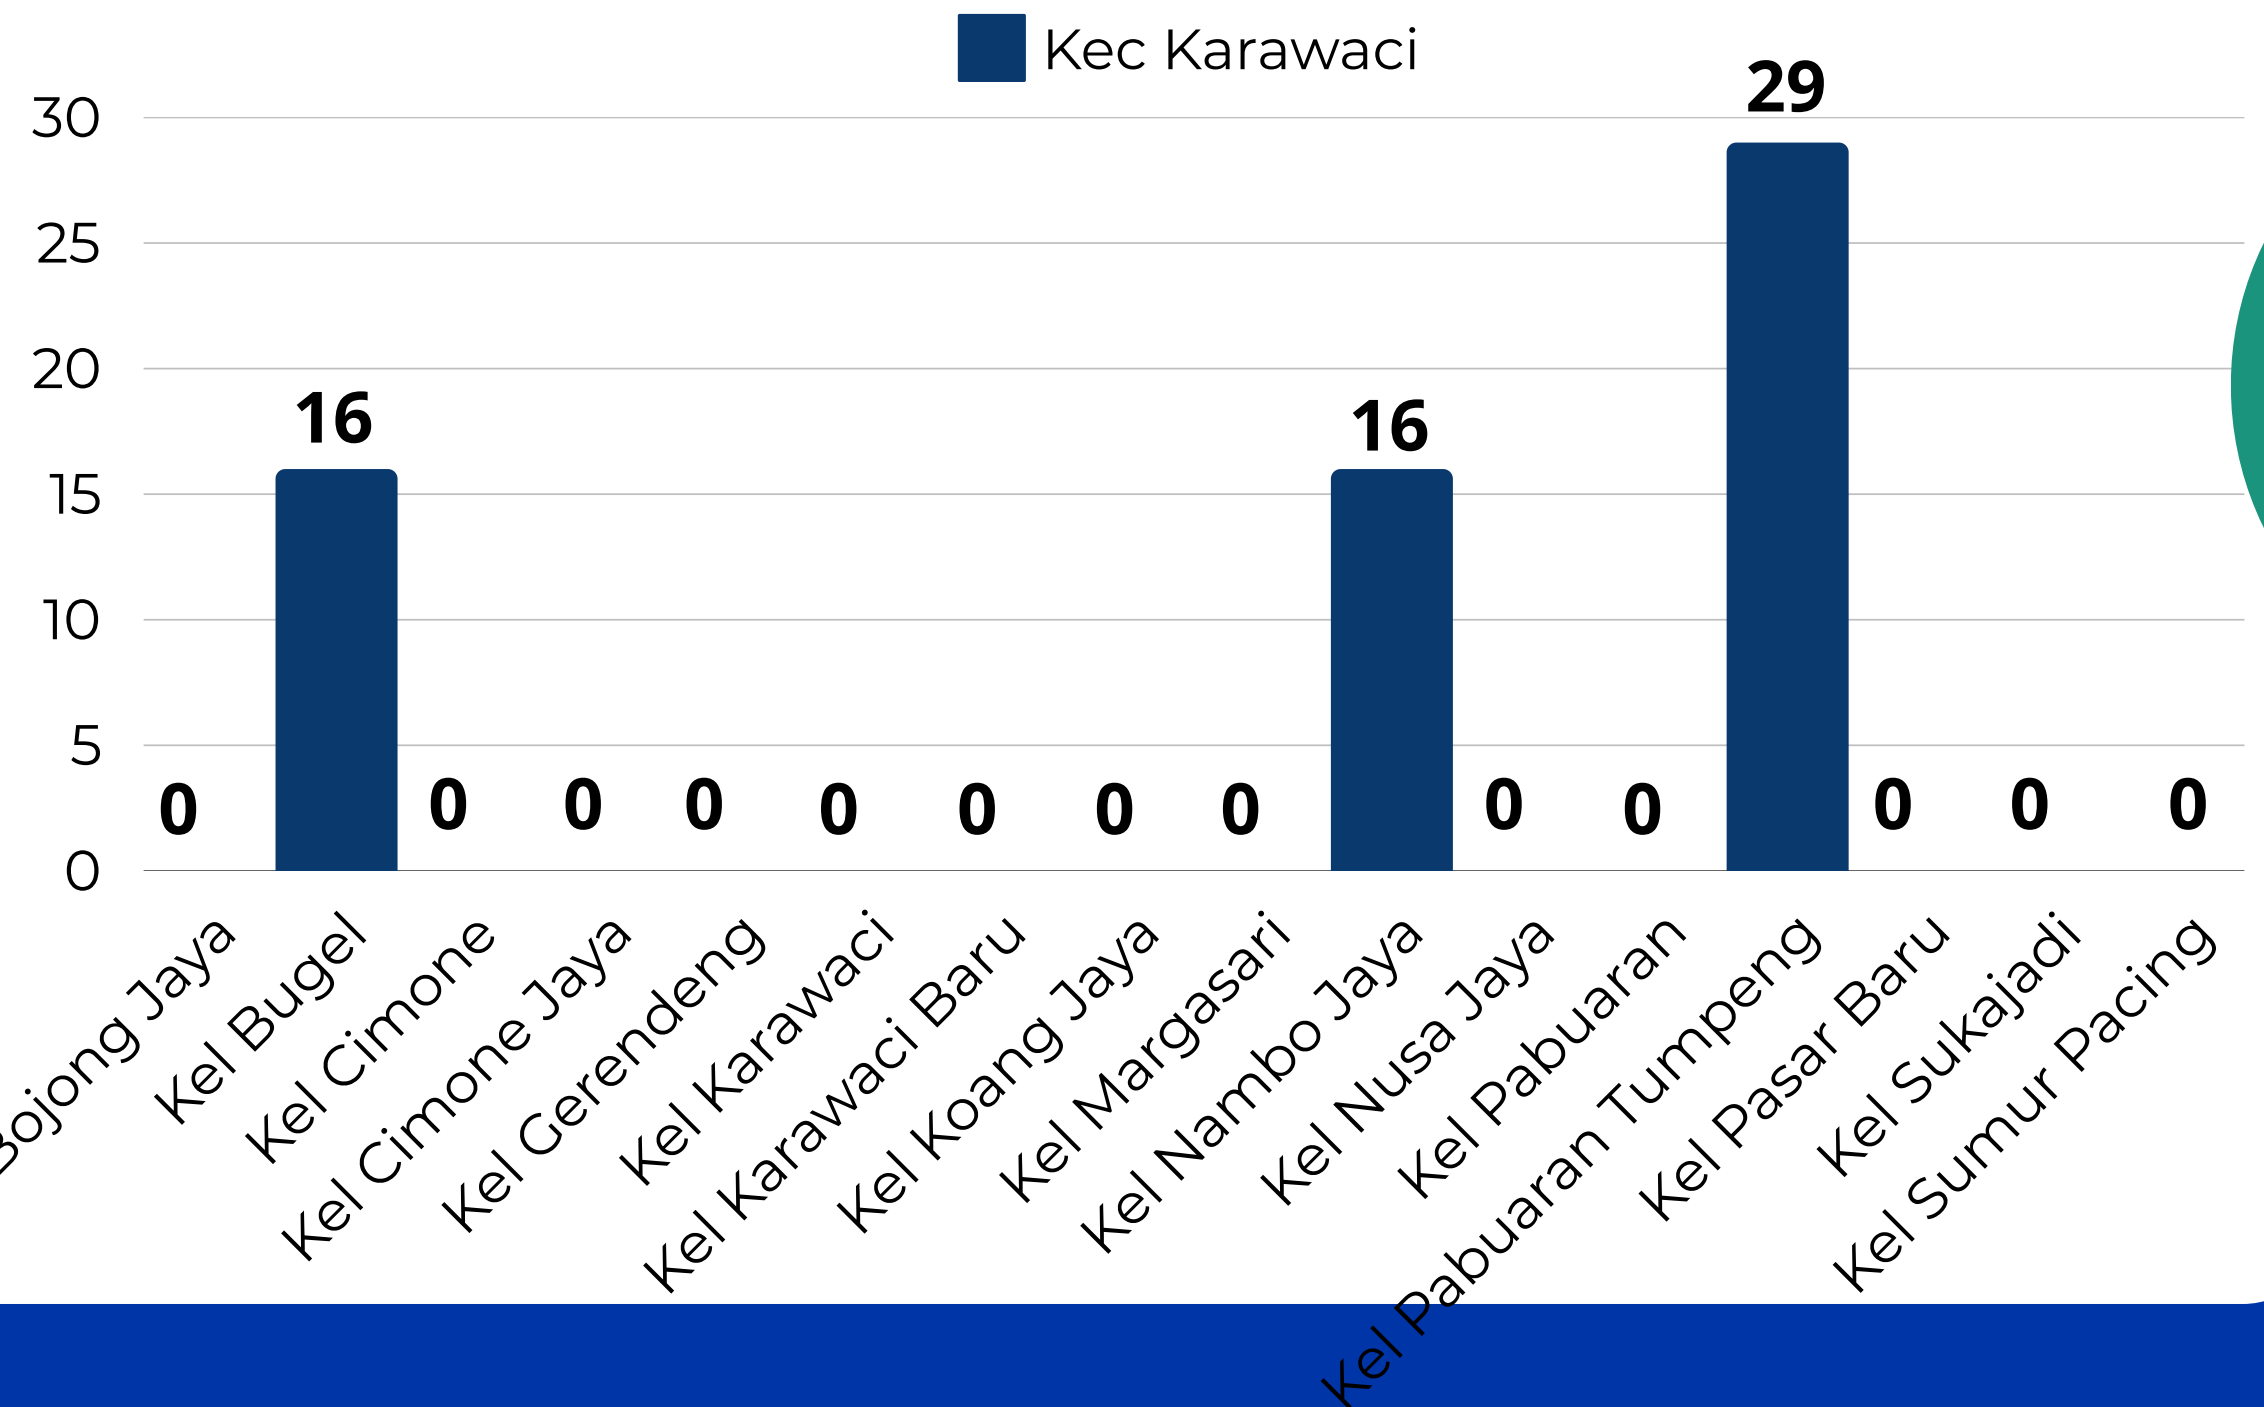

PATEN
Pelayanan Administrasi
Terpadu Kecamatan

PANGKAS

Penggunaan Aplikasi Pangkas-Paten Kecamatan Karawaci

1 Januari s/d 31 Januari 2025

Total 61